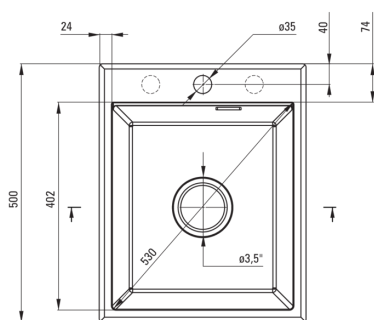

ERIDAN

Granitspülbecken, 1-Becken

Artikel-Nr.: ZQE_A104
 EAN: 5907650876618
 Farbe: Alabaster
 Garantie [Jahre]: 18

Waschbecken

Ausführung	Alabaster
Art der oberfläche	mat
Material	Granit
Methode der montage	eingebaut
Beckenzahl der spüle	1
Schrank-mindestbreite	450
Breite [mm]	500
Länge	400
Höhe	210
Beckendicke nr. 1 [mm]	200
Ausschnitt länge einbau	380
Aussparung_breite_einbau	480
Ausgerüstet	Ja
Anzahl der löcher	1
Anzahl der vorgefresten löcher	2

Garnitur für spüle

Ausführung	Stahl
Stöpselart	automatisch, mit Knopf
Platzsparender siphon	Ja
Möglichkeit zum anschluss einer spül-/waschmaschine	Ja

Charakteristische Merkmale:

- Eigenschaften von Deante-Granit: Widerstandsfähigkeit gegen Stöße, hohe Temperaturen, Verfärbungen, Temperaturschocks
- Längste 18 Jahre Garantie
- Spüle ausgestattet mit Garnitur mit einem Anschluss an die Spülmaschine
- Durch die hydrophoben Eigenschaften werden Wassermoleküle abgestoßen
- Zusätzliche vorgefreste Öffnungen zur Montage von z.B. einem Spender
- Spezielles Mittel, das für die zu reinigenden Oberflächen unbedenklich ist
- Platzsparsiphon, der unter anderem Mülltrennung erleichtert
- Die mit Silberionen angereicherte Ausführung fügt antiseptische Eigenschaften hinzu
- Automatischer Stöpsel, der mit der Click-Taste gesteuert wird