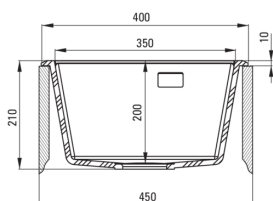

ERIDAN

Granitspülbecken, 1-Becken

Artikel-Nr.: ZQE_A104
 EAN: 5907650876618
 Farbe: Alabaster
 Garantie [Jahre]: 18

Waschbecken

Ausführung	Alabaster
Art der oberfläche	mat
Material	Granit
Methode der montage	eingebaut
Beckenzahl der spüle	1
Schrank-mindestbreite	450
Breite [mm]	500
Länge	400
Höhe	210
Beckendicke nr. 1 [mm]	200
Ausschnitt länge einbau	380
Aussparung_breite_einbau	480
Ausgerüstet	Ja
Anzahl der löcher	1
Anzahl der vorgefresten löcher	2