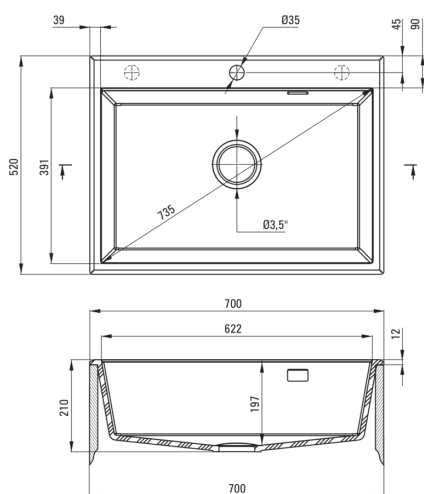

Codul produsului: ZQE_A103

EAN: 5908212073667

Culoarea: alabastru

Garanție [ani]: 18

Chiuveță

Finisaj	alabastru
Tipul suprafeței	mat
Material	granit
Metoda de instalare	cu montare încastrată
Număr de cuve	1
Lățimea minimă a dulapului [mm]	700
Lățime [mm]	520
Lungimea [mm]	700
Înălțime [mm]	210
Adâncimea cuvei [mm]	197
Lungimea conturului [mm]	680
Lățimea conturului [mm]	500
Dotat cu accesorii	Da
Număr de orificii	1
Număr de orificii făcute în avans	2

Sifon

Finisaj	oțel
Tipul dopului	automat, cu un buton
Sifon pentru economie de spațiu	Da
Posibilitate de racordare a unei mașini de spălat vase/ rufe	Da

Caracteristici:

- Proprietățile granitului Deante: rezistență la impact, temperatură ridicată, decolorare, șoc termic - conform standardului EN 13310
- Cea mai lungă garanție, de 18 ani
- Chiuveța este dotată cu accesorii de racordare la mașina de spălat vase
- Proprietățile hidrofobe resping moleculele de apă.
- În cuva excepțional de spațioasă și adâncă intră până și tăvile scoase din cuptor
- Orificii suplimentare pentru instalarea unui dozator sau altor accesorii
- Agent de curățare special, sigur pentru suprafețele curățate
- Sifon pentru economie de spațiu, care înlesnește sortarea reziduurilor
- Finisajul îmbogățit cu ioni de argint adaugă proprietăți antiseptice.