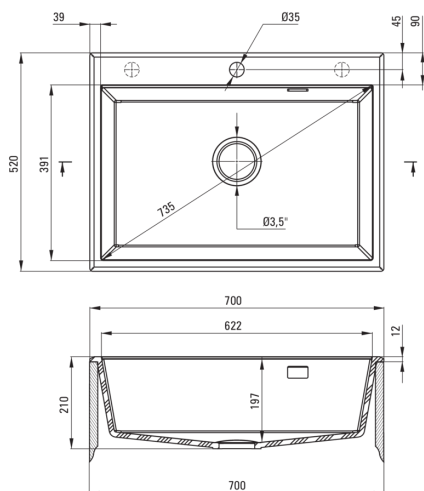

ERIDAN

Lavello in granito, 1-vaschetta

Codice prodotto: ZQE_A103

EAN: 5908212073667

Colore: alabastro

Garanzia [anni]: 18

Lavello

Finitura	alabastro
Tipo di superficie	opaco
Materiale	granito
Metodo di installazione	incassato
Numero di ciotole	1
Larghezza minima del mobile [mm]	700
Larghezza [mm]	520
Lunghezza [mm]	700
Altezza [mm]	210
Profondità vasca [mm]	197
Lunghezza del taglio [mm]	680
Larghezza di taglio [mm]	500
Dotato di accessori	Sì
Numero di fori	1
Numero di fori preforati	2