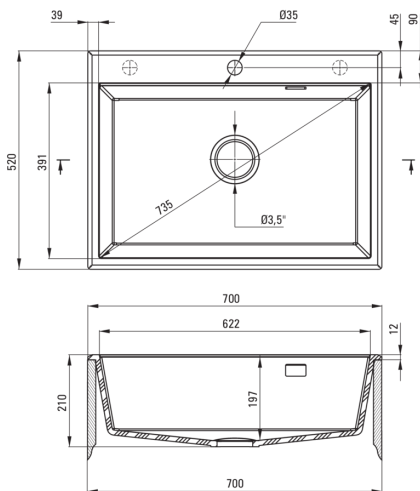

Cikkszám: ZQE_A103
 EAN: 5908212073667
 Szín: alabástrom
 Garancia [év]: 18

Mosogató

Kivitelezés	alabástrom
Felület típusa	matt
Anyag	gránit
Beszerelési mód	Süllyesztett
Mosogatómedencék száma	1
Minimális szekrényszélesség [mm]	700
Szélesség [mm]	520
Hosszúság [mm]	700
Magasság [mm]	210
A medence mélysége 1 [mm]	197
Kivágás a munkalapban (beépíthető) - hossz [mm]	680
Kivágás a munkalapban (beépíthető) - szélesség [mm]	500
Tartozékokkal felszerelve	Igen
Kész furatok száma	1
Előfúrt lyukak száma	2