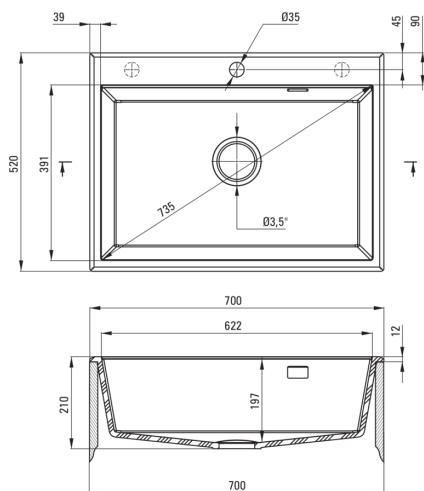

ERIDAN

Évier en granit, 1 bac

Code produit: ZQE_A103

EAN: 5908212073667

Couleur: alabaster

Garantie [années]: 18

Évier

Finition	alabaster
Type de surface	tapis
Matériel	granit
Méthode de montage	encastré
Nombre de bols	1
Largeur minimale de l'armoire [mm]	700
Largeur [mm]	520
Longueur [mm]	700
Hauteur [mm]	210
Profondeur du bol [mm]	197
Découpe dans le plan de travail (encastré) - longueur [mm]	680
Découpe dans le plan de travail (encastré) - largeur [mm]	500
Équipé d'accessoires	Oui
Nombre de trous finis	1
Nombre de trous fraisés	2

Trousse de déchets

Finition	acier
Type de bouchon	automatique, avec bouton
Siphon peu encombrant space-saver	Oui
Possibilité de brancher un lave-vaisselle/lave-linge	Oui

Caractéristiques:

- Propriétés du granit Deante : résistance aux chocs, haute température, décoloration, choc thermique - avec norme EN 13310
- Le plus long, 18 ans de garantie
- L'évier est équipé de robinetterie avec raccordement au lave-vaisselle
- Les propriétés hydrophobes repoussent les molécules d'eau
- Le bol exceptionnellement spacieux et profond accueillera même les plateaux sortis du four
- Trous fraisés supplémentaires pour le montage d'un distributeur ou d'autres accessoires
- Agent de nettoyage dédié, sans danger pour les surfaces nettoyées
- Bouchon automatique commandé par le bouton Click
- Siphon peu encombrant qui facilite par ex. tri des déchets
- La finition enrichie en ions d'argent ajoute des propriétés antiseptiques