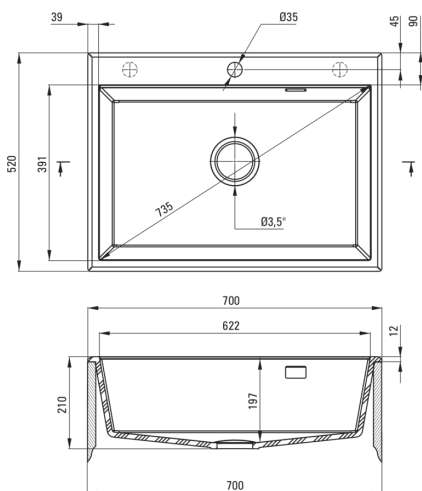

Código de producto: ZQE_A103

EAN: 5908212073667

Color: alabastro

Garantía [años]: 18

Hundir

Finalizar	alabastro
Tipo de superficie	mate
Material	granito
Metodo de instalacion	recuadro
Número de tazones	1
Ancho mínimo del gabinete [mm]	700
Ancho [mm]	520
Longitud [mm]	700
Altura [mm]	210
Profundidad del tazón [mm]	197
Longitud de corte [mm]	680
Ancho recortado [mm]	500
Equipado con accesorios	Sí
Número de agujeros	1
Número de agujeros precipitados	2