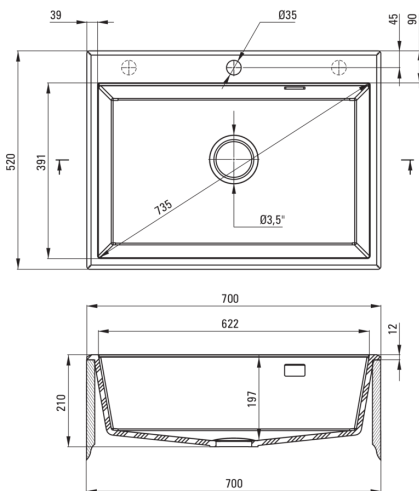

Artikel-Nr.: ZQE_A103
EAN: 5908212073667
Farbe: Alabaster
Garantie [Jahre]: 18

Waschbecken

Ausführung	Alabaster
Art der oberfläche	mat
Material	Granit
Methode der montage	eingebaut
Beckenzahl der spüle	1
Schrank-mindestbreite	700
Breite [mm]	520
Länge	700
Höhe	210
Beckendicke nr. 1 [mm]	197
Ausschnitt länge einbau	680
Aussparung_breite_einbau	500
Ausgerüstet	Ja
Anzahl der löcher	1
Anzahl der vorgefresten löcher	2

Garnitur für spüle

Ausführung	Stahl
Stöpselart	automatisch, mit Knopf
Platzsparender siphon	Ja
Möglichkeit zum anschluss einer spül-/waschmaschine	Ja

Charakteristische Merkmale:

- Eigenschaften von Deante-Granit: Widerstandsfähigkeit gegen Stöße, hohe Temperaturen, Verfärbungen, Temperaturschocks
- Längste 18 Jahre Garantie
- Spüle ausgestattet mit Garnitur mit einem Anschluss an die Spülmaschine
- Durch die hydrophoben Eigenschaften werden Wassermoleküle abgestoßen
- Außergewöhnlich geräumige und tiefe Kammer bietet sogar Platz für Bleche, die aus dem Ofen genommen wurden
- Zusätzliche vorgefreste Öffnungen zur Montage von z.B. einem Spender
- Spezielles Mittel, das für die zu reinigenden Oberflächen unbedenklich ist
- Automatischer Stöpsel, der mit der Click-Taste gesteuert wird
- Platzsparsiphon, der unter anderem Mülltrennung erleichtert
- Die mit Silberionen angereicherte Ausführung fügt antiseptische Eigenschaften hinzu