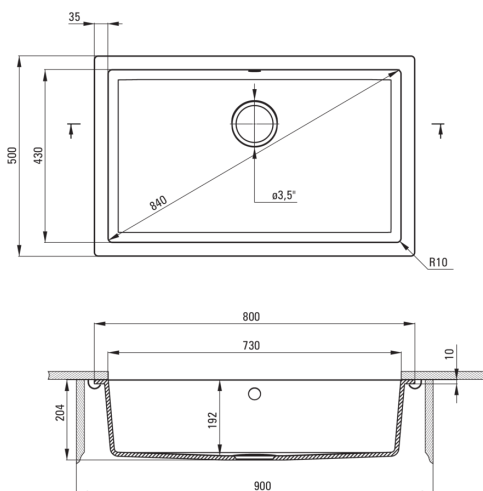

CORDA

Гранітна кухонна раковина, 1-камерний

deante

Код продукту: ZQA_T10D

EAN: 5908212088616

Колір: антрацит металік

Гарантія: 18

Раковина

Оздоблення	антрацит металік
Тип поверхні	мат
Матеріал	граніт
Спосіб монтажу	підвісний
Кількість камер	1
Мінімальна ширина шафки	900
Ширина [мм]	500
Довжина [мм]	800
Висота [мм]	204
Глибина камери 1	192
Виріз в стільниці (підвісний) - довжина [мм]	730
Виріз в стільниці (підвісний) - ширина [мм]	430
З сифоном	Так

Сифон для раковини

Оздоблення	сталь
Тип пробки	мануальний
Компактний сифон space-saver	Так
Телескопічний сифон	Так
Можливість підключення посудомийної / пральної машини	Так

Відмінна риса:

- Властивості граніту Deante: стійкість на удари, високу температуру, знебарвлення, тепловий удар
- Найдовша 18-річна гарантія
- Гідрофобні властивості відштовхують молекули води
- У надзвичайно просторому і глибокому відсіку можуть розміститися навіть дека вийняті з духовки
- Компактний сифон Space-Saver який зберігає додатковн місце під раковиною
- Пропонуємо спеціальний засіб, безпечний для очищуваних поверхонь
- Оздоблення, збагачене іонами срібла, додає антисептичні властивості