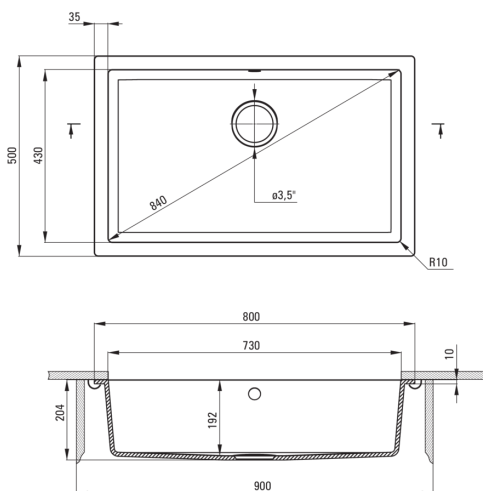

CORDA

Chiuvetă din granit, 1-cuvă

 deante

Codul produsului: ZQA_T10D

EAN: 5908212088616

Culoarea: antracit metalic

Garanție [ani]: 18

Chiuvetă

Finisaj	antracit metalic
Tipul suprafeței	mat
Material	granit
Metoda de instalare	montare sub blat
Număr de cuve	1
Lățimea minimă a dulapului [mm]	900
Lățime [mm]	500
Lungimea [mm]	800
Înălțime [mm]	204
Adâncimea cuvei [mm]	192
Lungimea conturului [mm]	730
Lățimea conturului [mm]	430
Dotat cu accesorii	Da