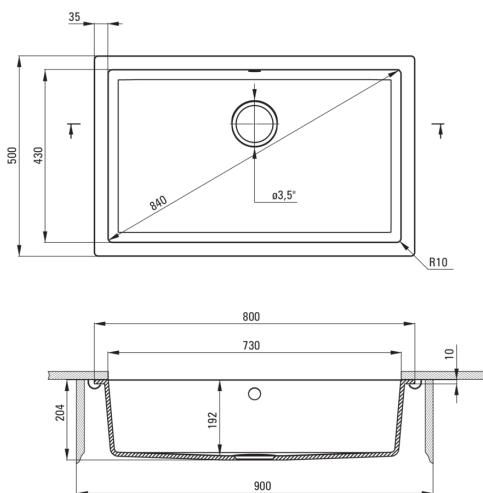

CORDA

Granitspülbecken, 1-Becken

Artikel-Nr.: ZQA_T10D
EAN: 5908212088616
Farbe: Anthrazit Metallic
Garantie [Jahre]: 18

Waschbecken

Ausführung	Anthrazit Metallic
Art der oberfläche	mat
Material	Granit
Methode der montage	Unterbau
Beckenzahl der spüle	1
Schrank-mindestbreite	900
Breite [mm]	500
Länge	800
Höhe	204
Beckendicke nr. 1 [mm]	192
Aussparung_länge_unterbau	730
Aussparung_breite_unterbau	430
Ausgerüstet	Ja

Garnitur für spüle

Ausführung	Stahl
Stöpselart	manual-
Platzsparender siphon	Ja
Teleskopsiphon	Ja
Möglichkeit zum anschluss einer spül-/waschmaschine	Ja

Charakteristische Merkmale:

- Eigenschaften von Deante-Granit: Widerstandsfähigkeit gegen Stöße, hohe Temperaturen, Verfärbungen, Temperaturschocks
- Längste 18 Jahre Garantie
- Durch die hydrophoben Eigenschaften werden Wassermoleküle abgestoßen
- Außergewöhnlich geräumige und tiefe Kammer bietet sogar Platz für Bleche, die aus dem Ofen genommen wurden
- Platzsparsiphon, der unter anderem Mülltrennung erleichtert
- Spezielles Mittel, das für die zu reinigenden Oberflächen unbedenklich ist
- Die mit Silberionen angereicherte Ausführung fügt antiseptische Eigenschaften hinzu