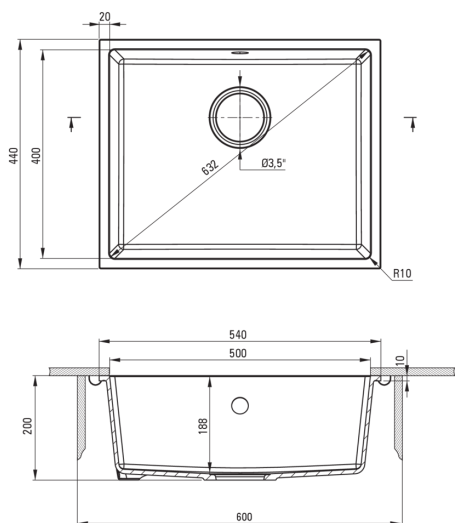

CORDA

Гранітна кухонна раковина, 1-камерний

deante

Код продукту: ZQA_T10C

EAN: 5908212088609

Колір: антрацит металік

Гарантія: 18

Раковина

Оздоблення	антрацит металік
Тип поверхні	мат
Матеріал	граніт
Спосіб монтажу	підвісний, на одному рівні з стільницею
Кількість камер	1
Мінімальна ширина шапки	600
Ширина [мм]	440
Довжина [мм]	540
Висота [мм]	200
Глибина камери 1	188
Виріз в стільниці (підвісний) - довжина [мм]	500
Виріз в стільниці (підвісний) - ширина [мм]	400
З сифоном	Так

Сифон для раковини

Оздоблення	сталь
Тип пробки	мануальний
Компактний сифон space-saver	Так
Телескопічний сифон	Так
Можливість підключення посудомийної / пральної машини	Так

Відмінна риса:

- Увага! Перш ніж вирізати отвір в стільниці, для установки керамічної кухонної мийки враховуйте фактичні розміри придбаної моделі.
- Властивості граніту Deante: стійкість на удари, високу температуру, знебарвлення, тепловий удар
- Найдовша 18-річна гарантія
- Кухонна раковина обладнана сифоном з підключенням до посудомийної машини
- Гідрофобні властивості відштовхують молекули води
- Оздоблення, збагачене іонами срібла, додає антисептичні властивості
- У надзвичайно просторому і глибокому відсіку можуть розміститися навіть дека вийняті з духовки
- Пропонуємо спеціальний засіб, безпечний для очищуваних поверхонь
- Компактний сифон Space-Saver який зберігає додатковн місце під раковиною