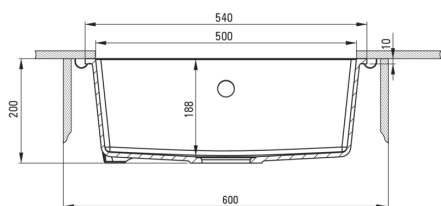

### Chiuvetă

Finisaj	antracit metalic
Tipul suprafeței	mat
Material	granit
Metoda de instalare	montare sub blat, la nivel
Număr de cuve	1
Lățimea minimă a dulapului [mm]	600
Lățime [mm]	440
Lungimea [mm]	540
Înălțime [mm]	200
Adâncimea cuvei [mm]	188
Lungimea conturului [mm]	500
Lățimea conturului [mm]	400
Dotat cu accesorii	Da