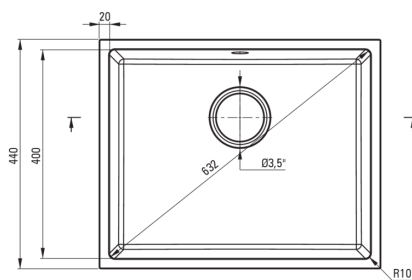

### Chiuvetă

Finisaj	antracit metalic
Tipul suprafeței	mat
Material	granit
Metoda de instalare	montare sub blat, la nivel
Număr de cuve	1
Lățimea minimă a dulapului [mm]	600
Lățime [mm]	440
Lungimea [mm]	540
Înălțime [mm]	200
Adâncimea cuvei [mm]	188
Lungimea conturului [mm]	500
Lățimea conturului [mm]	400
Dotat cu accesorii	Da