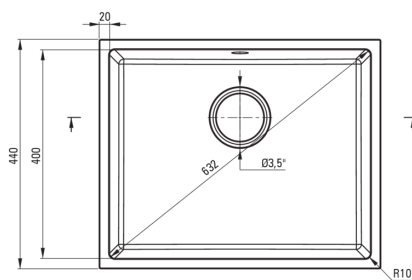

CORDA

Lavello in granito, 1-vaschetta

Codice prodotto: ZQA_T10C
EAN: 5908212088609
Colore: antracite metallizzato
Garanzia [anni]: 18

Lavello

Finitura	antracite metallizzato
Tipo di superficie	opaco
Materiale	granito
Metodo di installazione	sotto montaggio, a filo
Numero di ciotole	1
Larghezza minima del mobile [mm]	600
Larghezza [mm]	440
Lunghezza [mm]	540
Altezza [mm]	200
Profondità vasca [mm]	188
Lunghezza del taglio [mm]	500
Larghezza di taglio [mm]	400
Dotato di accessori	Sì

Kit di scarico

Finitura	acciaio
Tipo a spina	manuale
Sifone basso/ salvaspazio	Sì
Sifone telescopico	Sì
Possibilità di collegare una lavastoviglie/lavatrice	Sì

Caratteristiche:

- **ATTENZIONE!** Prima di praticare un foro nel piano del tavolo per installare il lavello, tieni conto delle dimensioni reali del modello che hai acquistato.
- Proprietà del granito Deante: resistenza agli urti, alle alte temperature, allo scolorimento e agli shock termici.
- La garanzia più lunga, 18 anni
- Il lavello è dotato di raccordi con collegamento alla lavastoviglie
- Le proprietà idrofobiche respingono le molecole d'acqua
- La finitura arricchita con ioni d'argento aggiunge proprietà antisettiche
- La vasca eccezionalmente spaziosa e profonda può ospitare anche le teglie estratte dal forno
- Detergente dedicato, sicuro per le superfici pulite
- Sifone salvaspazio che facilita ad esempio la raccolta differenziata dei rifiuti