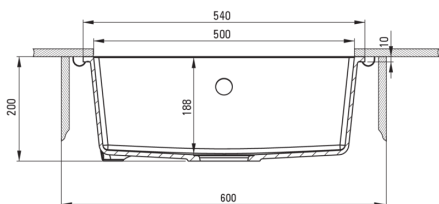

CORDA

Lavello in granito, 1-vaschetta

Codice prodotto: ZQA_T10C
EAN: 5908212088609
Colore: antracite metallizzato
Garanzia [anni]: 18

Lavello

Finitura	antracite metallizzato
Tipo di superficie	opaco
Materiale	granito
Metodo di installazione	sotto montaggio, a filo
Numero di ciotole	1
Larghezza minima del mobile [mm]	600
Larghezza [mm]	440
Lunghezza [mm]	540
Altezza [mm]	200
Profondità vasca [mm]	188
Lunghezza del taglio [mm]	500
Larghezza di taglio [mm]	400
Dotato di accessori	Sì

Kit di scarico

Finitura	acciaio
Tipo a spina	manuale
Sifone basso/ salvaspazio	Sì
Sifone telescopico	Sì
Possibilità di collegare una lavastoviglie/lavatrice	Sì

Caratteristiche:

- **ATTENZIONE!** Prima di praticare un foro nel piano del tavolo per installare il lavello, tieni conto delle dimensioni reali del modello che hai acquistato.
- Proprietà del granito Deante: resistenza agli urti, alle alte temperature, allo scolorimento e agli shock termici.
- La garanzia più lunga, 18 anni
- Il lavello è dotato di raccordi con collegamento alla lavastoviglie
- Le proprietà idrofobiche respingono le molecole d'acqua
- La finitura arricchita con ioni d'argento aggiunge proprietà antisettiche
- La vasca eccezionalmente spaziosa e profonda può ospitare anche le teglie estratte dal forno
- Detergente dedicato, sicuro per le superfici pulite
- Sifone salvaspazio che facilita ad esempio la raccolta differenziata dei rifiuti