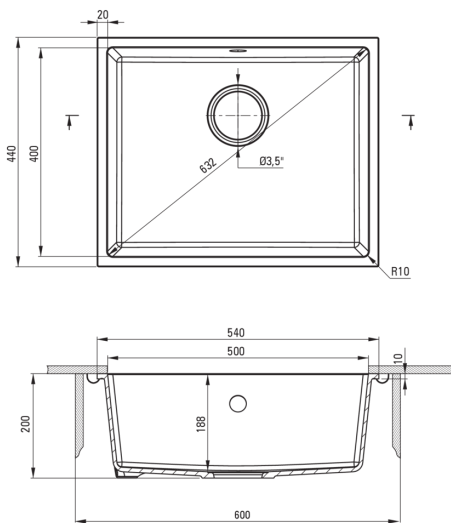

### Mosogató

Kivitelezés	antracit metál
Felület típusa	matt
Anyag	gránit
Beszereleési mód	pult alá építhető, A munkafelülettel egy vonalban
Mosogatómedencék száma	1
Minimális szekrényszélesség [mm]	600
Szélesség [mm]	440
Hosszúság [mm]	540
Magasság [mm]	200
A medence mélysége 1 [mm]	188
Kivágás a munkalapon (függesztett) - hossz [mm]	500
Kivágás a munkalapon (függesztett) - szélesség [mm]	400
Tartozékokkal felszerelve	Igen