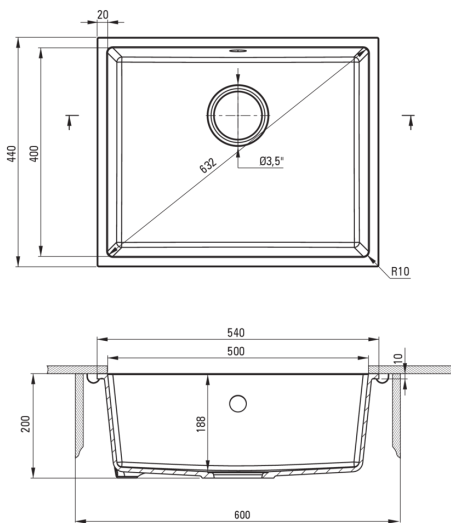

CORDA

Gránit mosogató, 1 medencés

deante

Cikkszám: ZQA_T10C

EAN: 5908212088609

Szín: antracit metál

Garancia [év]: 18

Mosogató

Kivitelezés	antracit metál
Felület típusa	matt
Anyag	gránit
Beszereleési mód	pult alá építhető, A munkafelülettel egy vonalban
Mosogatómedencék száma	1
Minimális szekrényszélesség [mm]	600
Szélesség [mm]	440
Hosszúság [mm]	540
Magasság [mm]	200
A medence mélysége 1 [mm]	188
Kivágás a munkalapon (függesztett) - hossz [mm]	500
Kivágás a munkalapon (függesztett) - szélesség [mm]	400
Tartozékokkal felszerelve	Igen

Leeresztő készlet

Kivitelezés	acél
Dugó típusa	manuális
Helytakarékos szifon space saver	Igen
Teleszkópos szifon	Igen
Mosogatógép/mosógép csatlakoztatható	Igen

Kiemelések:

- FIGYELEM! Mielőtt a mosogató beépítéséhez lyukat vágna a pultba, vegye figyelembe a megvásárolt modell tényleges méreteit.
- A Deante gránit tulajdonságai: ütésállóság, magas hőmérséklet, elszíneződés, hősokk álló
- Leghosszabb, 18 év garancia
- Mosogatógép-csatlakozással ellátott szerelvényekkel felszerelt mosogató
- A hidrofób tulajdonsága taszítja a vízmolekulákat
- Az ezüstionokkal dúsított felület fertőtlenítő tulajdonságokkal rendelkezik
- A kivételesen tágas és mély medencébe még a sütőből kivett tálcák is elférnek
- Dedikált tisztítószer, a felületek biztonságos tisztítására
- Helytakarékos szifon, többek között a hulladék szétválasztásának megkönnyítésére