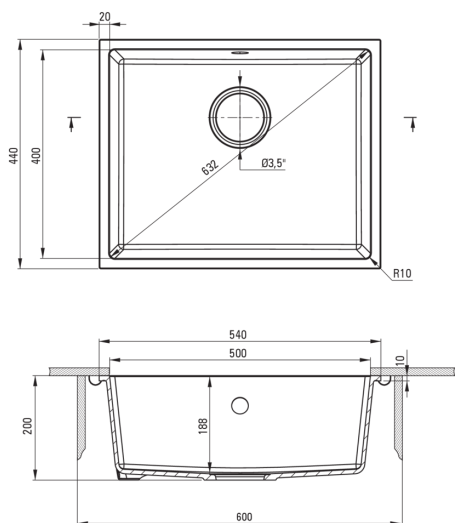

### Évier

Finition	anthracite métallisé
Type de surface	tapis
Matériel	granit
Méthode de montage	sous le comptoir, même niveaux avec la surface
Nombre de bols	1
Largeur minimale de l'armoire [mm]	600
Largeur [mm]	440
Longueur [mm]	540
Hauteur [mm]	200
Profondeur du bol [mm]	188
Découpe dans le plan de travail (suspendu) - longueur [mm]	500
Découpe dans le plan de travail (suspendu) - largeur [mm]	400
Équipé d'accessoires	Oui