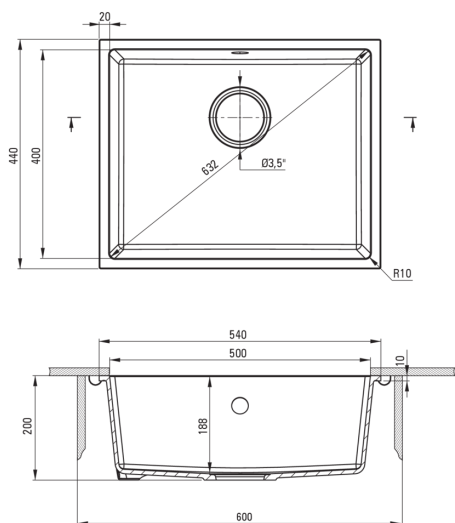

CORDA

Fregadero de granito, 1-seno

Código de producto: ZQA_T10C

EAN: 5908212088609

Color: antracita metálica

Garantía [años]: 18

Hundir

Finalizar	antracita metálica
Tipo de superficie	mate
Material	granito
Metodo de instalacion	bajo montado, enjuagar
Número de tazones	1
Ancho mínimo del gabinete [mm]	600
Ancho [mm]	440
Longitud [mm]	540
Altura [mm]	200
Profundidad del tazón [mm]	188
Longitud de corte [mm]	500
Ancho recortado [mm]	400
Equipado con accesorios	Sí

Kit de desechos

Finalizar	acero
Tipo de enchufe	manual
Saver de syphon/ space	Sí
Sifón telescópico	Sí
Posibilidad de conectar un lavavajillas/ lavavajillas	Sí

Características:

- ¡ATENCIÓN! Antes de cortar el agujero en la encimera, para montar un fregadero de cerámica, tenga en cuenta las dimensiones reales del modelo comprado.
- Propiedades de granito de Ante: resistencia al impacto, alta temperatura, decoloración, choque térmico
- La garantía de 18 años más larga
- Fregadero equipado con accesorios con una conexión de lavavajillas
- Las propiedades hidrofóbicas repelen las partículas de agua
- El acabado enriquecido con iones de plata agrega propiedades antisépticas
- Una cámara excepcionalmente espaciosa y profunda incluso acomodará hojas retiradas del horno
- Una medida dedicada en la oferta es una caja fuerte dedicada para superficies limpias
- Sifón que ahorra espacio para facilitar, entre otras cosas, la separación de residuos