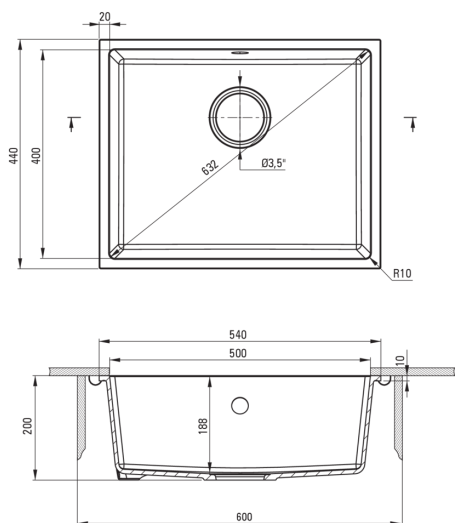

CORDA

Granitspülbecken, 1-Becken

Artikel-Nr.: ZQA_T10C
EAN: 5908212088609
Farbe: Anthrazit Metallic
Garantie [Jahre]: 18

Waschbecken

Ausführung	Anthrazit Metallic
Art der oberfläche	mat
Material	Granit
Methode der montage	Unterbau, Bündig mit der Arbeitsplatte
Beckenzahl der spüle	1
Schrank-mindestbreite	600
Breite [mm]	440
Länge	540
Höhe	200
Beckendicke nr. 1 [mm]	188
Aussparung_länge_unterbau	500
Aussparung_breite_unterbau	400
Ausgerüstet	Ja

Garnitur für spüle

Ausführung	Stahl
Stöpselart	manual-
Platzsparender siphon	Ja
Teleskopsiphon	Ja
Möglichkeit zum anschluss einer spül-/waschmaschine	Ja

Charakteristische Merkmale:

- ACHTUNG! Bevor Sie ein Loch in die Arbeitsplatte schneiden, um die Keramikspüle zu installieren, berücksichtigen Sie die tatsächlichen Maße des gekauften Modells.
- Eigenschaften von Deante-Granit: Widerstandsfähigkeit gegen Stöße, hohe Temperaturen, Verfärbungen, Temperaturschocks
- Längste 18 Jahre Garantie
- Spüle ausgestattet mit Garnitur mit einem Anschluss an die Spülmaschine
- Durch die hydrophoben Eigenschaften werden Wassermoleküle abgestoßen
- Die mit Silberionen angereicherte Ausführung fügt antiseptische Eigenschaften hinzu
- Außergewöhnlich geräumige und tiefe Kammer bietet sogar Platz für Bleche, die aus dem Ofen genommen wurden
- Spezielles Mittel, das für die zu reinigenden Oberflächen unbedenklich ist
- Platzsparsiphon, der unter anderem Mülltrennung erleichtert