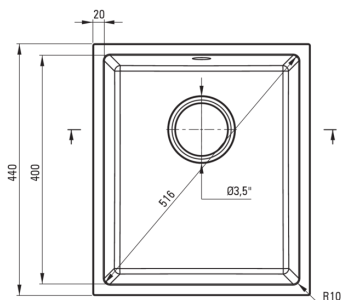

### Chiuvetă

Finisaj	antracit metalic
Tipul suprafeței	mat
Material	granit
Metoda de instalare	montare sub blat
Număr de cuve	1
Lățimea minimă a dulapului [mm]	450
Lățime [mm]	440
Lungimea [mm]	380
Înălțime [mm]	200
Adâncimea cuvei [mm]	188
Lungimea conturului [mm]	340
Lățimea conturului [mm]	400
Dotat cu accesorii	Da