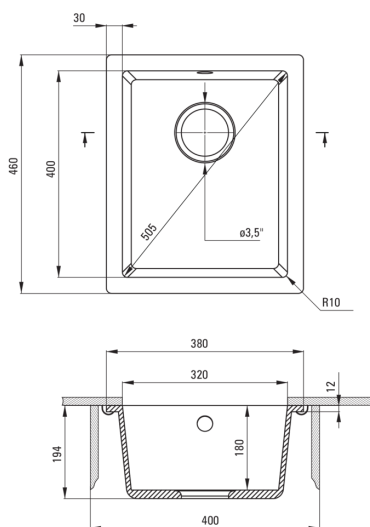

CORDA

Chiuvetă din granit, 1-cuvă

deante

Codul produsului: ZQA_T10B

EAN: 5908212088593

Culoarea: antracit metalic

Garanție [ani]: 18

Chiuvetă

Finisaj	antracit metalic
Tipul suprafeței	mat
Material	granit
Metoda de instalare	montare sub blat
Număr de cuve	1
Lățimea minimă a dulapului [mm]	450
Lățime [mm]	460
Lungimea [mm]	380
Înălțime [mm]	194
Adâncimea cuvei [mm]	180
Lungimea conturului [mm]	320
Lățimea conturului [mm]	400
Dotat cu accesorii	Da

Sifon

Finisaj	oțel
Tipul dopului	manual
Sifon pentru economie de spațiu	Da
Sifon telescopic	Da
Posibilitate de racordare a unei mașini de spălat vase/ rufe	Da

Caracteristici:

- ATENȚIE! Înainte de a decupa blatul pentru a instala chiuveta, țineți cont de dimensiunea reală ale modelului de chiuvetă pe care l-ați achiziționat.
- Proprietățile granitului Deante: rezistență la impact, temperatură ridicată, decolorare, șoc termic - conform standardului EN 13310
- Cea mai lungă garanție, de 18 ani
- Chiuveta este dotată cu accesorii de racordare la mașina de spălat vase
- Proprietățile hidrofobe resping moleculele de apă.
- Agent de curățare special, sigur pentru suprafețele curățate
- Sifon pentru economie de spațiu, care înlesnește sortarea reziduurilor
- Finisajul îmbogățit cu ioni de argint adaugă proprietăți antiseptice.