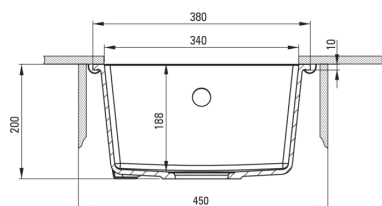

### Chiuvetă

Finisaj	antracit metalic
Tipul suprafeței	mat
Material	granit
Metoda de instalare	montare sub blat
Număr de cuve	1
Lățimea minimă a dulapului [mm]	450
Lățime [mm]	440
Lungimea [mm]	380
Înălțime [mm]	200
Adâncimea cuvei [mm]	188
Lungimea conturului [mm]	340
Lățimea conturului [mm]	400
Dotat cu accesorii	Da