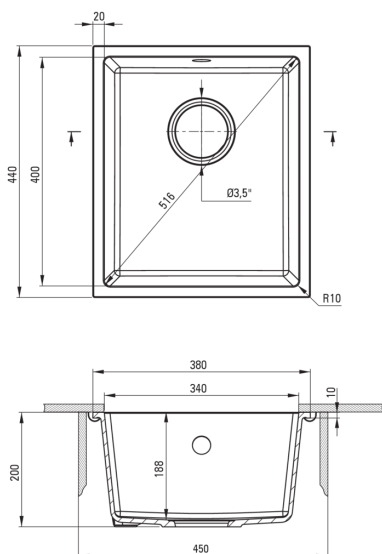

### Zlewozmywak

Wykończenie	antracyt metalik
Rodzaj powierzchni	mat
Materiał	granit
Sposób montażu	podblatowy
Ilość komór zlewozmywaka	1
Minimalna szerokość szafki [mm]	450
Szerokość [mm]	440
Długość [mm]	380
Wysokość [mm]	200
Głębokość komory 1 [mm]	188
Wycięcie w blacie (podwieszany) - długość [mm]	340
Wycięcie w blacie (podwieszany) - szerokość [mm]	400
Wyposażony w osprzęt	Tak