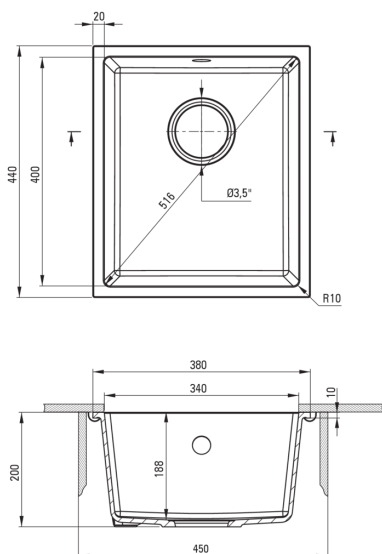

CORDA

Zlewozmywak granitowy 1-komorowy

Cena Netto: 739,02 zł
Cena Brutto: 909,00 zł

deante

Kod produktu: ZQA_T10B
EAN: 5908212088593
Kolor: antracyt metalik
Gwarancja [lata]: 18

Zlewozmywak

Wykończenie	antracyt metalik
Rodzaj powierzchni	mat
Materiał	granit
Sposób montażu	podblatowy
Ilość komór zlewozmywaka	1
Minimalna szerokość szafki [mm]	450
Szerokość [mm]	440
Długość [mm]	380
Wysokość [mm]	200
Głębokość komory 1 [mm]	188
Wycięcie w blacie (podwieszany) - długość [mm]	340
Wycięcie w blacie (podwieszany) - szerokość [mm]	400
Wyposażony w osprzęt	Tak

Osprzęt do zlewozmywaka

Wykończenie	stal
Rodzaj korka	manualny
Syfon oszczędzający miejsce space-saver	Tak
Syfon teleskopowy	Tak
Możliwość podłączenia zmywarki/pralki	Tak

Wyróżniki:

- UWAGA! Przed wycięciem otworu w blacie, w celu montażu zlewozmywaka, uwzględnij wymiary rzeczywiste zakupionego modelu.
- Właściwości granitu Deante: odporność na uderzenia, wysoką temperaturę, przebarwienia, szok termiczny
- Najdłuższa 18-letnia gwarancja
- Zlewozmywak wyposażony w osprzęt z podłączeniem do zmywarki
- Właściwości hydrofobowe odpychają cząsteczki wody
- W ofercie dedykowany środek bezpieczny dla czyszczonych powierzchni
- Syfon oszczędzający miejsce Space-saver ułatwiający m.in. segregację śmieci
- Granit wzbogacony jonami srebra dodaje właściwości antyseptycznych
- Możliwość dokupienia ociekacza, który idealnie pasuje do tego modelu