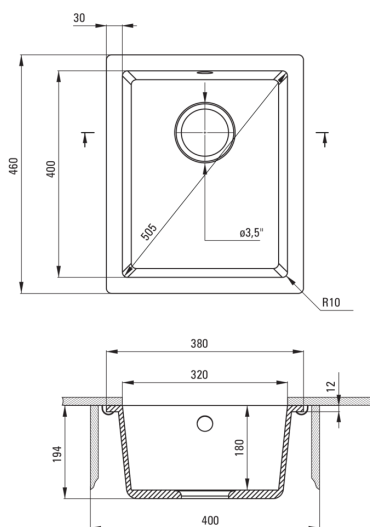

### Lavello

Finitura	antracite metallizzato
Tipo di superficie	opaco
Materiale	granito
Metodo di installazione	sotto montaggio
Numero di ciotole	1
Larghezza minima del mobile [mm]	450
Larghezza [mm]	460
Lunghezza [mm]	380
Altezza [mm]	194
Profondità vasca [mm]	180
Lunghezza del taglio [mm]	320
Larghezza di taglio [mm]	400
Dotato di accessori	Sì