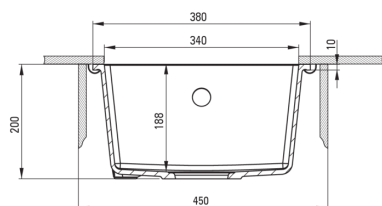

CORDA

Lavello in granito, 1-vaschetta

Codice prodotto: ZQA_T10B
EAN: 5908212088593
Colore: antracite metallizzato
Garanzia [anni]: 18

Lavello

Finitura	antracite metallizzato
Tipo di superficie	opaco
Materiale	granito
Metodo di installazione	sotto montaggio
Numero di ciotole	1
Larghezza minima del mobile [mm]	450
Larghezza [mm]	440
Lunghezza [mm]	380
Altezza [mm]	200
Profondità vasca [mm]	188
Lunghezza del taglio [mm]	340
Larghezza di taglio [mm]	400
Dotato di accessori	Sì

Kit di scarico

Finitura	acciaio
Tipo a spina	manuale
Sifone basso/ salvaspazio	Sì
Sifone telescopico	Sì
Possibilità di collegare una lavastoviglie/lavatrice	Sì

Caratteristiche:

- **ATTENZIONE!** Prima di praticare un foro nel piano del tavolo per installare il lavello, tieni conto delle dimensioni reali del modello che hai acquistato.
- Proprietà del granito Deante: resistenza agli urti, alle alte temperature, allo scolorimento e agli shock termici.
- La garanzia più lunga, 18 anni
- Il lavello è dotato di raccordi con collegamento alla lavastoviglie
- Le proprietà idrofobiche respingono le molecole d'acqua
- Detergente dedicato, sicuro per le superfici pulite
- Sifone salvaspazio che facilita ad esempio la raccolta differenziata dei rifiuti
- La finitura arricchita con ioni d'argento aggiunge proprietà antisettiche