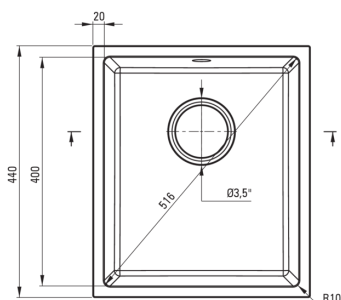

CORDA

Lavello in granito, 1-vaschetta

Codice prodotto: ZQA_T10B
EAN: 5908212088593
Colore: antracite metallizzato
Garanzia [anni]: 18

Lavello

Finitura	antracite metallizzato
Tipo di superficie	opaco
Materiale	granito
Metodo di installazione	sotto montaggio
Numero di ciotole	1
Larghezza minima del mobile [mm]	450
Larghezza [mm]	440
Lunghezza [mm]	380
Altezza [mm]	200
Profondità vasca [mm]	188
Lunghezza del taglio [mm]	340
Larghezza di taglio [mm]	400
Dotato di accessori	Sì

Kit di scarico

Finitura	acciaio
Tipo a spina	manuale
Sifone basso/ salvaspazio	Sì
Sifone telescopico	Sì
Possibilità di collegare una lavastoviglie/lavatrice	Sì

Caratteristiche:

- **ATTENZIONE!** Prima di praticare un foro nel piano del tavolo per installare il lavello, tieni conto delle dimensioni reali del modello che hai acquistato.
- Proprietà del granito Deante: resistenza agli urti, alle alte temperature, allo scolorimento e agli shock termici.
- La garanzia più lunga, 18 anni
- Il lavello è dotato di raccordi con collegamento alla lavastoviglie
- Le proprietà idrofobiche respingono le molecole d'acqua
- Detergente dedicato, sicuro per le superfici pulite
- Sifone salvaspazio che facilita ad esempio la raccolta differenziata dei rifiuti
- La finitura arricchita con ioni d'argento aggiunge proprietà antisettiche