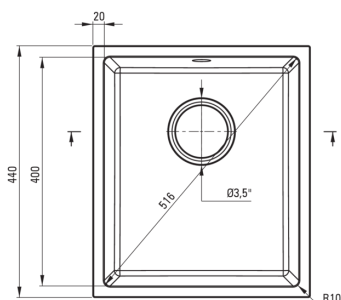

CORDA

Évier en granit, 1 bac

Code produit: ZQA_T10B
EAN: 5908212088593
Couleur: anthracite métallisé
Garantie [années]: 18

Évier

Finition	anthracite métallisé
Type de surface	tapis
Matériel	granit
Méthode de montage	sous le comptoir
Nombre de bols	1
Largeur minimale de l'armoire [mm]	450
Largeur [mm]	440
Longueur [mm]	380
Hauteur [mm]	200
Profondeur du bol [mm]	188
Découpe dans le plan de travail (suspendu) - longueur [mm]	340
Découpe dans le plan de travail (suspendu) - largeur [mm]	400
Équipé d'accessoires	Oui

Trousse de déchets

Finition	acier
Type de bouchon	manuel
Siphon peu encombrant space-saver	Oui
Siphon télescopique	Oui
Possibilité de brancher un lave-vaisselle/lave-linge	Oui

Caractéristiques:

- ATTENTION! Avant de percer un trou dans le dessus de table pour installer l'évier, tenez compte des dimensions réelles du modèle que vous avez acheté.
- Propriétés du granit Deante : résistance aux chocs, haute température, décoloration, choc thermique - avec norme EN 13310
- Le plus long, 18 ans de garantie
- L'évier est équipé de robinetterie avec raccordement au lave-vaisselle
- Les propriétés hydrophobes repoussent les molécules d'eau
- Agent de nettoyage dédié, sans danger pour les surfaces nettoyées
- Siphon peu encombrant qui facilite par ex. tri des déchets
- La finition enrichie en ions d'argent ajoute des propriétés antiseptiques