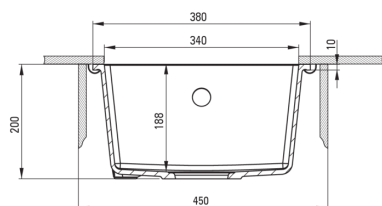

CORDA

Évier en granit, 1 bac

Code produit: ZQA_T10B
EAN: 5908212088593
Couleur: anthracite métallisé
Garantie [années]: 18

Évier

Finition	anthracite métallisé
Type de surface	tapis
Matériel	granit
Méthode de montage	sous le comptoir
Nombre de bols	1
Largeur minimale de l'armoire [mm]	450
Largeur [mm]	440
Longueur [mm]	380
Hauteur [mm]	200
Profondeur du bol [mm]	188
Découpe dans le plan de travail (suspendu) - longueur [mm]	340
Découpe dans le plan de travail (suspendu) - largeur [mm]	400
Équipé d'accessoires	Oui

Trousse de déchets

Finition	acier
Type de bouchon	manuel
Siphon peu encombrant space-saver	Oui
Siphon télescopique	Oui
Possibilité de brancher un lave-vaisselle/lave-linge	Oui

Caractéristiques:

- ATTENTION! Avant de percer un trou dans le dessus de table pour installer l'évier, tenez compte des dimensions réelles du modèle que vous avez acheté.
- Propriétés du granit Deante : résistance aux chocs, haute température, décoloration, choc thermique - avec norme EN 13310
- Le plus long, 18 ans de garantie
- L'évier est équipé de robinetterie avec raccordement au lave-vaisselle
- Les propriétés hydrophobes repoussent les molécules d'eau
- Agent de nettoyage dédié, sans danger pour les surfaces nettoyées
- Siphon peu encombrant qui facilite par ex. tri des déchets
- La finition enrichie en ions d'argent ajoute des propriétés antiseptiques