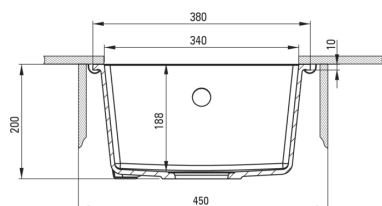

CORDA

Granitspülbecken, 1-Becken

Artikel-Nr.: ZQA_T10B
EAN: 5908212088593
Farbe: Anthrazit Metallic
Garantie [Jahre]: 18

Waschbecken

Ausführung	Anthrazit Metallic
Art der oberfläche	mat
Material	Granit
Methode der montage	Unterbau
Beckenzahl der spüle	1
Schrank-mindestbreite	450
Breite [mm]	440
Länge	380
Höhe	200
Beckendicke nr. 1 [mm]	188
Aussparung_länge_unterbau	340
Aussparung_breite_unterbau	400
Ausgerüstet	Ja

Garnitur für spüle

Ausführung	Stahl
Stöpselart	manual-
Platzsparender siphon	Ja
Teleskopsiphon	Ja
Möglichkeit zum anschluss einer spül-/waschmaschine	Ja

Charakteristische Merkmale:

- ACHTUNG! Bevor Sie ein Loch in die Arbeitsplatte schneiden, um die Keramikspüle zu installieren, berücksichtigen Sie die tatsächlichen Maße des gekauften Modells.
- Eigenschaften von Deante-Granit: Widerstandsfähigkeit gegen Stöße, hohe Temperaturen, Verfärbungen, Temperaturschocks
- Längste 18 Jahre Garantie
- Spüle ausgestattet mit Garnitur mit einem Anschluss an die Spülmaschine
- Durch die hydrophoben Eigenschaften werden Wassermoleküle abgestoßen
- Spezielles Mittel, das für die zu reinigenden Oberflächen unbedenklich ist
- Platzsparsiphon, der unter anderem Mülltrennung erleichtert
- Die mit Silberionen angereicherte Ausführung fügt antiseptische Eigenschaften hinzu