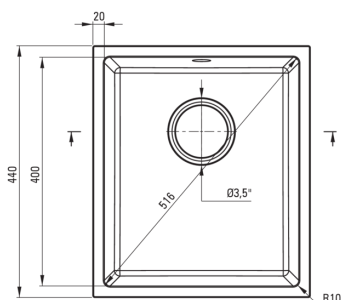

CORDA

Granitspülbecken, 1-Becken

Artikel-Nr.: ZQA_T10B
EAN: 5908212088593
Farbe: Anthrazit Metallic
Garantie [Jahre]: 18

Waschbecken

Ausführung	Anthrazit Metallic
Art der oberfläche	mat
Material	Granit
Methode der montage	Unterbau
Beckenzahl der spüle	1
Schrank-mindestbreite	450
Breite [mm]	440
Länge	380
Höhe	200
Beckendicke nr. 1 [mm]	188
Aussparung_länge_unterbau	340
Aussparung_breite_unterbau	400
Ausgerüstet	Ja

Garnitur für spüle

Ausführung	Stahl
Stöpselart	manual-
Platzsparender siphon	Ja
Teleskopsiphon	Ja
Möglichkeit zum anschluss einer spül-/waschmaschine	Ja

Charakteristische Merkmale:

- ACHTUNG! Bevor Sie ein Loch in die Arbeitsplatte schneiden, um die Keramikspüle zu installieren, berücksichtigen Sie die tatsächlichen Maße des gekauften Modells.
- Eigenschaften von Deante-Granit: Widerstandsfähigkeit gegen Stöße, hohe Temperaturen, Verfärbungen, Temperaturschocks
- Längste 18 Jahre Garantie
- Spüle ausgestattet mit Garnitur mit einem Anschluss an die Spülmaschine
- Durch die hydrophoben Eigenschaften werden Wassermoleküle abgestoßen
- Spezielles Mittel, das für die zu reinigenden Oberflächen unbedenklich ist
- Platzsparsiphon, der unter anderem Mülltrennung erleichtert
- Die mit Silberionen angereicherte Ausführung fügt antiseptische Eigenschaften hinzu