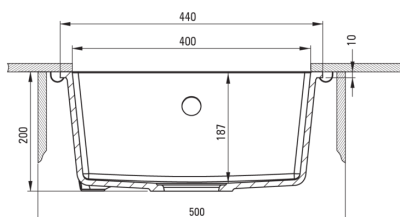

CORDA

Chiuvetă din granit, 1-cuvă

 deante

Codul produsului: ZQA_T10A

EAN: 5907650845683

Culoarea: antracit metalic

Garanție [ani]: 18

Chiuvetă

Finisaj	antracit metalic
Tipul suprafeței	mat
Material	granit
Metoda de instalare	montare sub blat
Număr de cuve	1
Lățimea minimă a dulapului [mm]	500
Lățime [mm]	440
Lungimea [mm]	440
Înălțime [mm]	200
Adâncimea cuvei [mm]	187
Lungimea conturului [mm]	400
Lățimea conturului [mm]	400
Reversibil	Da
Dotat cu accesorii	Da

Sifon

Finisaj	oțel
Tipul dopului	manual
Sifon pentru economie de spațiu	Da
Posibilitate de racordare a unei mașini de spălat vase/ rufe	Da

Caracteristici:

- ATENȚIE! Înainte de a decupa blatul pentru a instala chiuveta, țineți cont de dimensiunea reală ale modelului de chiuvetă pe care l-ați achiziționat.
- Proprietățile granitului Deante: rezistență la impact, temperatură ridicată, decolorare, șoc termic - conform standardului EN 13310
- Sifon pentru economie de spațiu, care înlesnește sortarea reziduurilor
- Cea mai lungă garanție, de 18 ani
- Chiuveta este dotată cu accesorii de racordare la mașina de spălat vase
- Proprietățile hidrofobe resping moleculele de apă.
- Finisajul îmbogățit cu ioni de argint adaugă proprietăți antiseptice.
- Agent de curățare special, sigur pentru suprafețele curățate