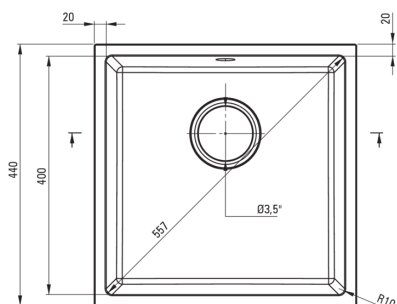

CORDA

Chiuvetă din granit, 1-cuvă

 deante

Codul produsului: ZQA_T10A

EAN: 5907650845683

Culoarea: antracit metalic

Garanție [ani]: 18

Chiuvetă

Finisaj	antracit metalic
Tipul suprafeței	mat
Material	granit
Metoda de instalare	montare sub blat
Număr de cuve	1
Lățimea minimă a dulapului [mm]	500
Lățime [mm]	440
Lungimea [mm]	440
Înălțime [mm]	200
Adâncimea cuvei [mm]	187
Lungimea conturului [mm]	400
Lățimea conturului [mm]	400
Reversibil	Da
Dotat cu accesorii	Da

Sifon

Finisaj	oțel
Tipul dopului	manual
Sifon pentru economie de spațiu	Da
Posibilitate de racordare a unei mașini de spălat vase/ rufe	Da

Caracteristici:

- ATENȚIE! Înainte de a decupa blatul pentru a instala chiuveta, țineți cont de dimensiunea reală ale modelului de chiuvetă pe care l-ați achiziționat.
- Proprietățile granitului Deante: rezistență la impact, temperatură ridicată, decolorare, șoc termic - conform standardului EN 13310
- Sifon pentru economie de spațiu, care înlesnește sortarea reziduurilor
- Cea mai lungă garanție, de 18 ani
- Chiuveta este dotată cu accesorii de racordare la mașina de spălat vase
- Proprietățile hidrofobe resping moleculele de apă.
- Finisajul îmbogățit cu ioni de argint adaugă proprietăți antiseptice.
- Agent de curățare special, sigur pentru suprafețele curățate