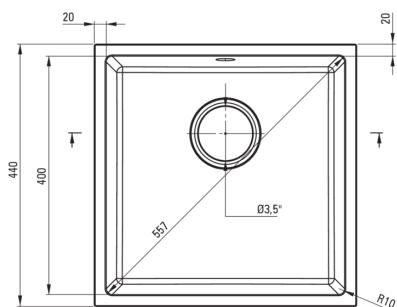

CORDA

Chiuvetă din granit, 1-cuvă

 deante

Codul produsului: ZQA_T10A

EAN: 5907650845683

Culoarea: antracit metalic

Garanție [ani]: 18

Chiuvetă

Finisaj	antracit metalic
Tipul suprafeței	mat
Material	granit
Metoda de instalare	montare sub blat
Număr de cuve	1
Lățimea minimă a dulapului [mm]	500
Lățime [mm]	440
Lungimea [mm]	440
Înălțime [mm]	200
Adâncimea cuvei [mm]	187
Lungimea conturului [mm]	400
Lățimea conturului [mm]	400
Reversibil	Da
Dotat cu accesorii	Da

Sifon

Finisaj	oțel
Tipul dopului	manual
Sifon pentru economie de spațiu	Da
Posibilitate de racordare a unei mașini de spălat vase/ rufe	Da

Caracteristici:

- ATENȚIE! Înainte de a decupa blatul pentru a instala chiuveta, țineți cont de dimensiunea reală ale modelului de chiuvetă pe care l-ați achiziționat.
- Proprietățile granitului Deante: rezistență la impact, temperatură ridicată, decolorare, șoc termic - conform standardului EN 13310
- Sifon pentru economie de spațiu, care înlesnește sortarea reziduurilor
- Cea mai lungă garanție, de 18 ani
- Chiuveta este dotată cu accesorii de racordare la mașina de spălat vase
- Proprietățile hidrofobe resping moleculele de apă.
- Finisajul îmbogățit cu ioni de argint adaugă proprietăți antiseptice.
- Agent de curățare special, sigur pentru suprafețele curățate