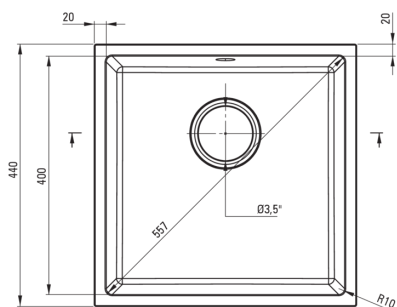

CORDA

Zlewozmywak granitowy 1-komorowy

Cena Netto: **812,20 zł**
Cena Brutto: **999,00 zł**

deante

Kod produktu: ZQA_T10A
EAN: 5907650845683
Kolor: antracyt metalik
Gwarancja [lata]: 18

Zlewozmywak

Wykończenie	antracyt metalik
Rodzaj powierzchni	mat
Materiał	granit
Sposób montażu	podblatowy
Ilość komór zlewozmywaka	1
Minimalna szerokość szafki [mm]	500
Szerokość [mm]	440
Długość [mm]	440
Wysokość [mm]	200
Głębokość komory 1 [mm]	187
Wycięcie w blacie (podwieszany) - długość [mm]	400
Wycięcie w blacie (podwieszany) - szerokość [mm]	400
Odwracalny	Tak
Wyposażony w osprzęt	Tak

Osprzęt do zlewozmywaka

Wykończenie	stal
Rodzaj korka	manualny
Syfon oszczędzający miejsce space-saver	Tak
Możliwość podłączenia zmywarki/pralki	Tak

Wyróżniki:

- UWAGA! Przed wycięciem otworu w blacie, w celu montażu zlewozmywaka, uwzględnij wymiary rzeczywiste zakupionego modelu.
- Właściwości granitu Deante: odporność na uderzenia, wysoką temperaturę, przebarwienia, szok termiczny
- Syfon oszczędzający miejsce Space-saver ułatwiający m.in. segregację śmieci
- Najdłuższa 18-letnia gwarancja
- Zlewozmywak wyposażony w osprzęt z podłączeniem do zmywarki
- Właściwości hydrofobowe odpychają cząsteczki wody
- Granit wzbogacony jonami srebra dodaje właściwości antyseptycznych
- W ofercie dedykowany środek bezpieczny dla czyszczonych powierzchni