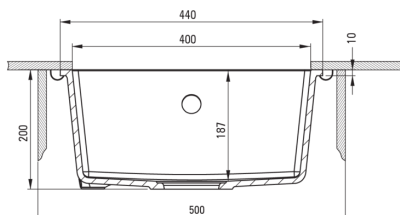

CORDA

Zlewozmywak granitowy 1-komorowy

Cena Netto: **812,20 zł**
Cena Brutto: **999,00 zł**

deante

Kod produktu: ZQA_T10A
EAN: 5907650845683
Kolor: antracyt metalik
Gwarancja [lata]: 18

Zlewozmywak

Wykończenie	antracyt metalik
Rodzaj powierzchni	mat
Materiał	granit
Sposób montażu	podblatowy
Ilość komór zlewozmywaka	1
Minimalna szerokość szafki [mm]	500
Szerokość [mm]	440
Długość [mm]	440
Wysokość [mm]	200
Głębokość komory 1 [mm]	187
Wycięcie w blacie (podwieszany) - długość [mm]	400
Wycięcie w blacie (podwieszany) - szerokość [mm]	400
Odwracalny	Tak
Wyposażony w osprzęt	Tak

Osprzęt do zlewozmywaka

Wykończenie	stal
Rodzaj korka	manualny
Syfon oszczędzający miejsce space-saver	Tak
Możliwość podłączenia zmywarki/pralki	Tak

Wyróżniki:

- UWAGA! Przed wycięciem otworu w blacie, w celu montażu zlewozmywaka, uwzględnij wymiary rzeczywiste zakupionego modelu.
- Właściwości granitu Deante: odporność na uderzenia, wysoką temperaturę, przebarwienia, szok termiczny
- Syfon oszczędzający miejsce Space-saver ułatwiający m.in. segregację śmieci
- Najdłuższa 18-letnia gwarancja
- Zlewozmywak wyposażony w osprzęt z podłączeniem do zmywarki
- Właściwości hydrofobowe odpychają cząsteczki wody
- Granit wzbogacony jonami srebra dodaje właściwości antyseptycznych
- W ofercie dedykowany środek bezpieczny dla czyszczonych powierzchni