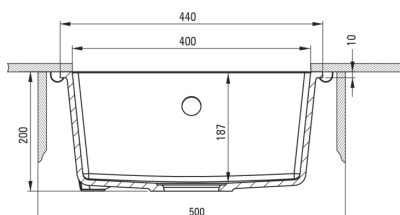

CORDA

Évier en granit, 1 bac

Code produit: ZQA_T10A
EAN: 5907650845683
Couleur: anthracite métallisé
Garantie [années]: 18

Évier

Finition	anthracite métallisé
Type de surface	tapis
Matériel	granit
Méthode de montage	sous le comptoir
Nombre de bols	1
Largeur minimale de l'armoire [mm]	500
Largeur [mm]	440
Longueur [mm]	440
Hauteur [mm]	200
Profondeur du bol [mm]	187
Découpe dans le plan de travail (suspendu) - longueur [mm]	400
Découpe dans le plan de travail (suspendu) - largeur [mm]	400
Réversible	Oui
Équipé d'accessoires	Oui

Trousse de déchets

Finition	acier
Type de bouchon	manuel
Siphon peu encombrant space-saver	Oui
Possibilité de brancher un lave-vaisselle/lave-linge	Oui

Caractéristiques:

- ATTENTION! Avant de percer un trou dans le dessus de table pour installer l'évier, tenez compte des dimensions réelles du modèle que vous avez acheté.
- Propriétés du granit Deante : résistance aux chocs, haute température, décoloration, choc thermique - avec norme EN 13310
- Siphon peu encombrant qui facilite par ex. tri des déchets
- Le plus long, 18 ans de garantie
- L'évier est équipé de robinetterie avec raccordement au lave-vaisselle
- Les propriétés hydrophobes repoussent les molécules d'eau
- La finition enrichie en ions d'argent ajoute des propriétés antiseptiques
- Agent de nettoyage dédié, sans danger pour les surfaces nettoyées