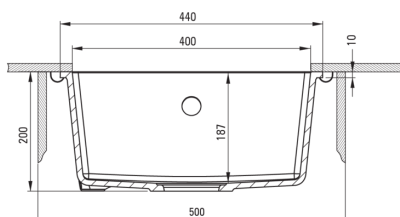

CORDA

Évier en granit, 1 bac

Code produit: ZQA_T10A
EAN: 5907650845683
Couleur: anthracite métallisé
Garantie [années]: 18

Évier

Finition	anthracite métallisé
Type de surface	tapis
Matériel	granit
Méthode de montage	sous le comptoir
Nombre de bols	1
Largeur minimale de l'armoire [mm]	500
Largeur [mm]	440
Longueur [mm]	440
Hauteur [mm]	200
Profondeur du bol [mm]	187
Découpe dans le plan de travail (suspendu) - longueur [mm]	400
Découpe dans le plan de travail (suspendu) - largeur [mm]	400
Réversible	Oui
Équipé d'accessoires	Oui

Trousse de déchets

Finition	acier
Type de bouchon	manuel
Siphon peu encombrant space-saver	Oui
Possibilité de brancher un lave-vaisselle/lave-linge	Oui

Caractéristiques:

- ATTENTION! Avant de percer un trou dans le dessus de table pour installer l'évier, tenez compte des dimensions réelles du modèle que vous avez acheté.
- Propriétés du granit Deante : résistance aux chocs, haute température, décoloration, choc thermique - avec norme EN 13310
- Siphon peu encombrant qui facilite par ex. tri des déchets
- Le plus long, 18 ans de garantie
- L'évier est équipé de robinetterie avec raccordement au lave-vaisselle
- Les propriétés hydrophobes repoussent les molécules d'eau
- La finition enrichie en ions d'argent ajoute des propriétés antiseptiques
- Agent de nettoyage dédié, sans danger pour les surfaces nettoyées