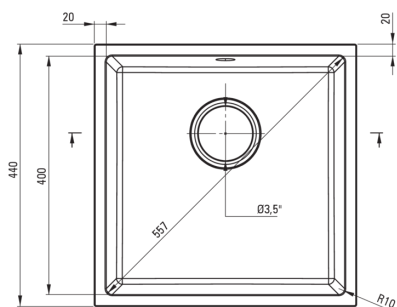

CORDA

Évier en granit, 1 bac

Code produit: ZQA_T10A
EAN: 5907650845683
Couleur: anthracite métallisé
Garantie [années]: 18

Évier

Finition	anthracite métallisé
Type de surface	tapis
Matériel	granit
Méthode de montage	sous le comptoir
Nombre de bols	1
Largeur minimale de l'armoire [mm]	500
Largeur [mm]	440
Longueur [mm]	440
Hauteur [mm]	200
Profondeur du bol [mm]	187
Découpe dans le plan de travail (suspendu) - longueur [mm]	400
Découpe dans le plan de travail (suspendu) - largeur [mm]	400
Réversible	Oui
Équipé d'accessoires	Oui

Trousse de déchets

Finition	acier
Type de bouchon	manuel
Siphon peu encombrant space-saver	Oui
Possibilité de brancher un lave-vaisselle/lave-linge	Oui

Caractéristiques:

- ATTENTION! Avant de percer un trou dans le dessus de table pour installer l'évier, tenez compte des dimensions réelles du modèle que vous avez acheté.
- Propriétés du granit Deante : résistance aux chocs, haute température, décoloration, choc thermique - avec norme EN 13310
- Siphon peu encombrant qui facilite par ex. tri des déchets
- Le plus long, 18 ans de garantie
- L'évier est équipé de robinetterie avec raccordement au lave-vaisselle
- Les propriétés hydrophobes repoussent les molécules d'eau
- La finition enrichie en ions d'argent ajoute des propriétés antiseptiques
- Agent de nettoyage dédié, sans danger pour les surfaces nettoyées