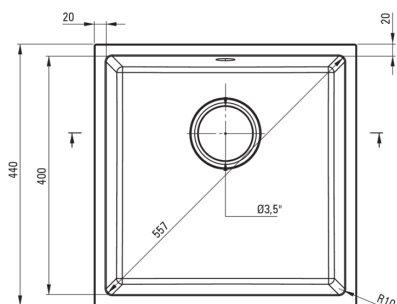

CORDA

Évier en granit, 1 bac

Code produit: ZQA_T10A
EAN: 5907650845683
Couleur: anthracite métallisé
Garantie [années]: 18

Évier

Finition	anthracite métallisé
Type de surface	tapis
Matériel	granit
Méthode de montage	sous le comptoir
Nombre de bols	1
Largeur minimale de l'armoire [mm]	500
Largeur [mm]	440
Longueur [mm]	440
Hauteur [mm]	200
Profondeur du bol [mm]	187
Découpe dans le plan de travail (suspendu) - longueur [mm]	400
Découpe dans le plan de travail (suspendu) - largeur [mm]	400
Réversible	Oui
Équipé d'accessoires	Oui

Trousse de déchets

Finition	acier
Type de bouchon	manuel
Siphon peu encombrant space-saver	Oui
Possibilité de brancher un lave-vaisselle/lave-linge	Oui

Caractéristiques:

- ATTENTION! Avant de percer un trou dans le dessus de table pour installer l'évier, tenez compte des dimensions réelles du modèle que vous avez acheté.
- Propriétés du granit Deante : résistance aux chocs, haute température, décoloration, choc thermique - avec norme EN 13310
- Siphon peu encombrant qui facilite par ex. tri des déchets
- Le plus long, 18 ans de garantie
- L'évier est équipé de robinetterie avec raccordement au lave-vaisselle
- Les propriétés hydrophobes repoussent les molécules d'eau
- La finition enrichie en ions d'argent ajoute des propriétés antiseptiques
- Agent de nettoyage dédié, sans danger pour les surfaces nettoyées