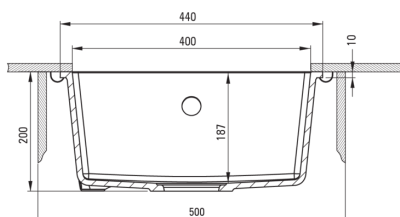

CORDA

Fregadero de granito, 1-seno

Código de producto: ZQA_T10A

EAN: 5907650845683

Color: antracita metálica

Garantía [años]: 18

Hundir

| | |
|--------------------------------|--------------------|
| Finalizar | antracita metálica |
| Tipo de superficie | mate |
| Material | granito |
| Metodo de instalacion | bajo montado |
| Número de tazones | 1 |
| Ancho mínimo del gabinete [mm] | 500 |
| Ancho [mm] | 440 |
| Longitud [mm] | 440 |
| Altura [mm] | 200 |
| Profundidad del tazón [mm] | 187 |
| Longitud de corte [mm] | 400 |
| Ancho recortado [mm] | 400 |
| Reversible | Sí |
| Equipado con accesorios | Sí |

Kit de desechos

| | |
|---|--------|
| Finalizar | acero |
| Tipo de enchufe | manual |
| Saver de syphon/ space | Sí |
| Posibilidad de conectar un lavavajillas/ lavavajillas | Sí |

Características:

- ¡ATENCIÓN! Antes de cortar el agujero en la encimera, para montar un fregadero de cerámica, tenga en cuenta las dimensiones reales del modelo comprado.
- Propiedades de granito de Ante: resistencia al impacto, alta temperatura, decoloración, choque térmico
- Sifón que ahorra espacio para facilitar, entre otras cosas, la separación de residuos
- La garantía de 18 años más larga
- Fregadero equipado con accesorios con una conexión de lavavajillas
- Las propiedades hidrofóbicas repelen las partículas de agua
- El acabado enriquecido con iones de plata agrega propiedades antisépticas
- Una medida dedicada en la oferta es una caja fuerte dedicada para superficies limpias