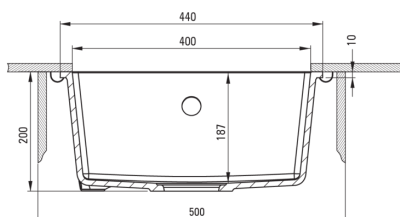

CORDA

Fregadero de granito, 1-seno

Código de producto: ZQA_T10A

EAN: 5907650845683

Color: antracita metálica

Garantía [años]: 18

Hundir

Finalizar	antracita metálica
Tipo de superficie	mate
Material	granito
Metodo de instalacion	bajo montado
Número de tazones	1
Ancho mínimo del gabinete [mm]	500
Ancho [mm]	440
Longitud [mm]	440
Altura [mm]	200
Profundidad del tazón [mm]	187
Longitud de corte [mm]	400
Ancho recortado [mm]	400
Reversible	Sí
Equipado con accesorios	Sí

Kit de desechos

Finalizar	acero
Tipo de enchufe	manual
Saver de syphon/ space	Sí
Posibilidad de conectar un lavavajillas/ lavavajillas	Sí

Características:

- ¡ATENCIÓN! Antes de cortar el agujero en la encimera, para montar un fregadero de cerámica, tenga en cuenta las dimensiones reales del modelo comprado.
- Propiedades de granito de Ante: resistencia al impacto, alta temperatura, decoloración, choque térmico
- Sifón que ahorra espacio para facilitar, entre otras cosas, la separación de residuos
- La garantía de 18 años más larga
- Fregadero equipado con accesorios con una conexión de lavavajillas
- Las propiedades hidrofóbicas repelen las partículas de agua
- El acabado enriquecido con iones de plata agrega propiedades antisépticas
- Una medida dedicada en la oferta es una caja fuerte dedicada para superficies limpias