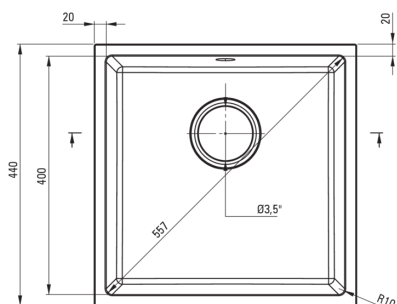

CORDA

Fregadero de granito, 1-seno

Código de producto: ZQA_T10A

EAN: 5907650845683

Color: antracita metálica

Garantía [años]: 18

Hundir

Finalizar	antracita metálica
Tipo de superficie	mate
Material	granito
Metodo de instalacion	bajo montado
Número de tazones	1
Ancho mínimo del gabinete [mm]	500
Ancho [mm]	440
Longitud [mm]	440
Altura [mm]	200
Profundidad del tazón [mm]	187
Longitud de corte [mm]	400
Ancho recortado [mm]	400
Reversible	Sí
Equipado con accesorios	Sí

Kit de desechos

Finalizar	acero
Tipo de enchufe	manual
Saver de syphon/ space	Sí
Posibilidad de conectar un lavavajillas/ lavavajillas	Sí

Características:

- ¡ATENCIÓN! Antes de cortar el agujero en la encimera, para montar un fregadero de cerámica, tenga en cuenta las dimensiones reales del modelo comprado.
- Propiedades de granito de Ante: resistencia al impacto, alta temperatura, decoloración, choque térmico
- Sifón que ahorra espacio para facilitar, entre otras cosas, la separación de residuos
- La garantía de 18 años más larga
- Fregadero equipado con accesorios con una conexión de lavavajillas
- Las propiedades hidrofóbicas repelen las partículas de agua
- El acabado enriquecido con iones de plata agrega propiedades antisépticas
- Una medida dedicada en la oferta es una caja fuerte dedicada para superficies limpias