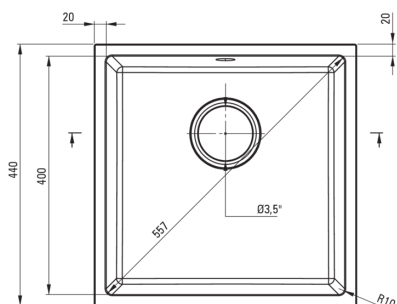

CORDA

Fregadero de granito, 1-seno

Código de producto: ZQA_T10A

EAN: 5907650845683

Color: antracita metálica

Garantía [años]: 18

Hundir

| | |
|--------------------------------|--------------------|
| Finalizar | antracita metálica |
| Tipo de superficie | mate |
| Material | granito |
| Metodo de instalacion | bajo montado |
| Número de tazones | 1 |
| Ancho mínimo del gabinete [mm] | 500 |
| Ancho [mm] | 440 |
| Longitud [mm] | 440 |
| Altura [mm] | 200 |
| Profundidad del tazón [mm] | 187 |
| Longitud de corte [mm] | 400 |
| Ancho recortado [mm] | 400 |
| Reversible | Sí |
| Equipado con accesorios | Sí |

Kit de desechos

| | |
|---|--------|
| Finalizar | acero |
| Tipo de enchufe | manual |
| Saver de syphon/ space | Sí |
| Posibilidad de conectar un lavavajillas/ lavavajillas | Sí |

Características:

- ¡ATENCIÓN! Antes de cortar el agujero en la encimera, para montar un fregadero de cerámica, tenga en cuenta las dimensiones reales del modelo comprado.
- Propiedades de granito de Ante: resistencia al impacto, alta temperatura, decoloración, choque térmico
- Sifón que ahorra espacio para facilitar, entre otras cosas, la separación de residuos
- La garantía de 18 años más larga
- Fregadero equipado con accesorios con una conexión de lavavajillas
- Las propiedades hidrofóbicas repelen las partículas de agua
- El acabado enriquecido con iones de plata agrega propiedades antisépticas
- Una medida dedicada en la oferta es una caja fuerte dedicada para superficies limpias