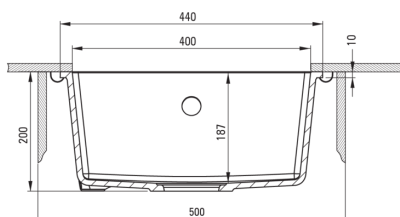

CORDA

Granitspülbecken, 1-Becken

Artikel-Nr.: ZQA_T10A
EAN: 5907650845683
Farbe: Anthrazit Metallic
Garantie [Jahre]: 18

Waschbecken

Ausführung	Anthrazit Metallic
Art der oberfläche	mat
Material	Granit
Methode der montage	Unterbau
Beckenzahl der spüle	1
Schrank-mindestbreite	500
Breite [mm]	440
Länge	440
Höhe	200
Beckendicke nr. 1 [mm]	187
Aussparung_länge_unterbau	400
Aussparung_breite_unterbau	400
Umkehrbar	Ja
Ausgerüstet	Ja

Garnitur für spüle

Ausführung	Stahl
Stöpselart	manual-
Platzsparender siphon	Ja
Möglichkeit zum anschluss einer spül-/waschmaschine	Ja

Charakteristische Merkmale:

- ACHTUNG! Bevor Sie ein Loch in die Arbeitsplatte schneiden, um die Keramikspüle zu installieren, berücksichtigen Sie die tatsächlichen Maße des gekauften Modells.
- Eigenschaften von Deante-Granit: Widerstandsfähigkeit gegen Stöße, hohe Temperaturen, Verfärbungen, Temperaturschocks
- Platzsparsiphon, der unter anderem Mülltrennung erleichtert
- Längste 18 Jahre Garantie
- Spüle ausgestattet mit Garnitur mit einem Anschluss an die Spülmaschine
- Durch die hydrophoben Eigenschaften werden Wassermoleküle abgestoßen
- Die mit Silberionen angereicherte Ausführung fügt antiseptische Eigenschaften hinzu
- Spezielles Mittel, das für die zu reinigenden Oberflächen unbedenklich ist