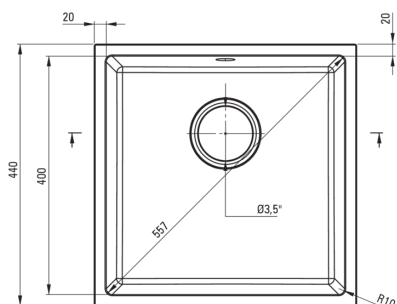

CORDA

Granitspülbecken, 1-Becken

Artikel-Nr.: ZQA_T10A
EAN: 5907650845683
Farbe: Anthrazit Metallic
Garantie [Jahre]: 18

Waschbecken

Ausführung	Anthrazit Metallic
Art der oberfläche	mat
Material	Granit
Methode der montage	Unterbau
Beckenzahl der spüle	1
Schrank-mindestbreite	500
Breite [mm]	440
Länge	440
Höhe	200
Beckendicke nr. 1 [mm]	187
Aussparung_länge_unterbau	400
Aussparung_breite_unterbau	400
Umkehrbar	Ja
Ausgerüstet	Ja

Garnitur für spüle

Ausführung	Stahl
Stöpselart	manual-
Platzsparender siphon	Ja
Möglichkeit zum anschluss einer spül-/waschmaschine	Ja

Charakteristische Merkmale:

- ACHTUNG! Bevor Sie ein Loch in die Arbeitsplatte schneiden, um die Keramikspüle zu installieren, berücksichtigen Sie die tatsächlichen Maße des gekauften Modells.
- Eigenschaften von Deante-Granit: Widerstandsfähigkeit gegen Stöße, hohe Temperaturen, Verfärbungen, Temperaturschocks
- Platzsparsiphon, der unter anderem Mülltrennung erleichtert
- Längste 18 Jahre Garantie
- Spüle ausgestattet mit Garnitur mit einem Anschluss an die Spülmaschine
- Durch die hydrophoben Eigenschaften werden Wassermoleküle abgestoßen
- Die mit Silberionen angereicherte Ausführung fügt antiseptische Eigenschaften hinzu
- Spezielles Mittel, das für die zu reinigenden Oberflächen unbedenklich ist