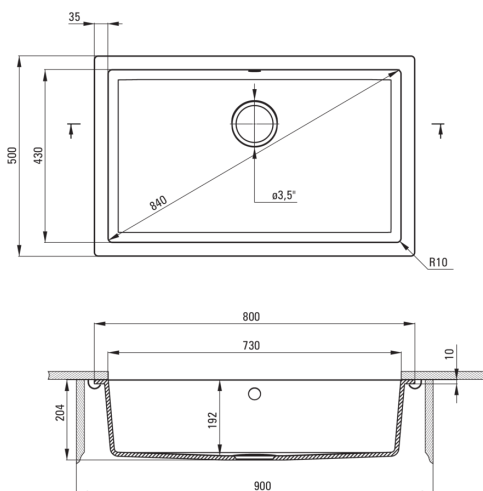

CORDA

Chiuvetă din granit, 1-cuvă

 deante

Codul produsului: ZQA_S10D

EAN: 5908212080870

Culoarea: gri metalic

Garanție [ani]: 18

Chiuvetă

Finisaj	gri metalic
Tipul suprafeței	mat
Material	granit
Metoda de instalare	montare sub blat
Număr de cuve	1
Lățimea minimă a dulapului [mm]	900
Lățime [mm]	500
Lungimea [mm]	800
Înălțime [mm]	204
Adâncimea cuvei [mm]	192
Lungimea conturului [mm]	730
Lățimea conturului [mm]	430
Dotat cu accesorii	Da