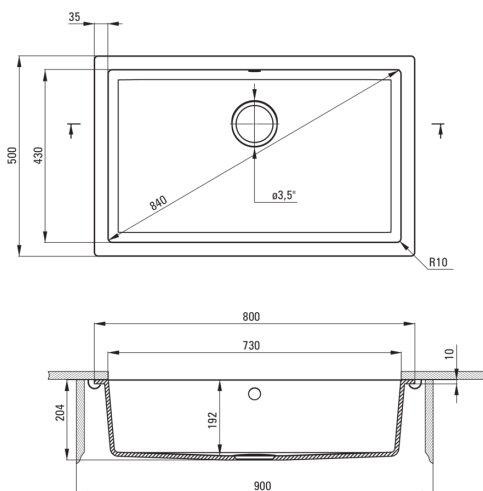

CORDA

Lavello in granito, 1-vaschetta

Codice prodotto: ZQA_S10D

EAN: 5908212080870

Colore: grigio metallizzato

Garanzia [anni]: 18

Lavello

Finitura	grigio metallizzato
Tipo di superficie	opaco
Materiale	granito
Metodo di installazione	sotto montaggio
Numero di ciotole	1
Larghezza minima del mobile [mm]	900
Larghezza [mm]	500
Lunghezza [mm]	800
Altezza [mm]	204
Profondità vasca [mm]	192
Lunghezza del taglio [mm]	730
Larghezza di taglio [mm]	430
Dotato di accessori	Sì