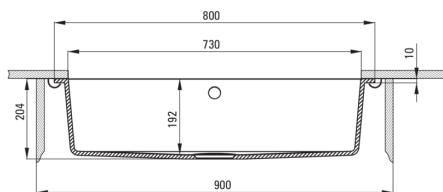

CORDA

Lavello in granito, 1-vaschetta

Codice prodotto: ZQA_S10D

EAN: 5908212080870

Colore: grigio metallizzato

Garanzia [anni]: 18

Lavello

Finitura	grigio metallizzato
Tipo di superficie	opaco
Materiale	granito
Metodo di installazione	sotto montaggio
Numero di ciotole	1
Larghezza minima del mobile [mm]	900
Larghezza [mm]	500
Lunghezza [mm]	800
Altezza [mm]	204
Profondità vasca [mm]	192
Lunghezza del taglio [mm]	730
Larghezza di taglio [mm]	430
Dotato di accessori	Sì

Kit di scarico

Finitura	acciaio
Tipo a spina	manuale
Sifone basso/ salvaspazio	Sì
Sifone telescopico	Sì
Possibilità di collegare una lavastoviglie/lavatrice	Sì

Caratteristiche:

- Proprietà del granito Deante: resistenza agli urti, alle alte temperature, allo scolorimento e agli shock termici.
- La garanzia più lunga, 18 anni
- Le proprietà idrofobiche respingono le molecole d'acqua
- La vasca eccezionalmente spaziosa e profonda può ospitare anche le teglie estratte dal forno
- Sifone salvaspazio che facilita ad esempio la raccolta differenziata dei rifiuti
- Detergente dedicato, sicuro per le superfici pulite
- La finitura arricchita con ioni d'argento aggiunge proprietà antisettiche