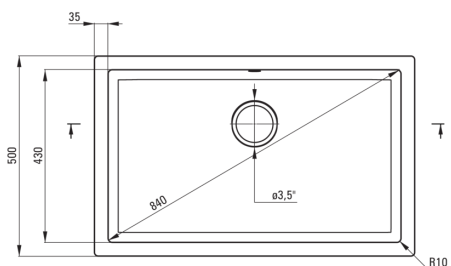

CORDA

Lavello in granito, 1-vaschetta

Codice prodotto: ZQA_S10D

EAN: 5908212080870

Colore: grigio metallizzato

Garanzia [anni]: 18

Lavello

Finitura	grigio metallizzato
Tipo di superficie	opaco
Materiale	granito
Metodo di installazione	sotto montaggio
Numero di ciotole	1
Larghezza minima del mobile [mm]	900
Larghezza [mm]	500
Lunghezza [mm]	800
Altezza [mm]	204
Profondità vasca [mm]	192
Lunghezza del taglio [mm]	730
Larghezza di taglio [mm]	430
Dotato di accessori	Sì