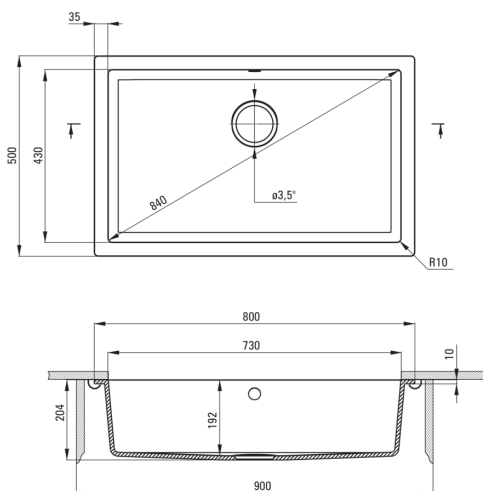

CORDA

Évier en granit, 1 bac

Code produit: ZQA_S10D

EAN: 5908212080870

Couleur: gris métallisé

Garantie [années]: 18

Évier

Finition	gris métallisé
Type de surface	tapis
Matériel	granit
Méthode de montage	sous le comptoir
Nombre de bols	1
Largeur minimale de l'armoire [mm]	900
Largeur [mm]	500
Longueur [mm]	800
Hauteur [mm]	204
Profondeur du bol [mm]	192
Découpe dans le plan de travail (suspendu) - longueur [mm]	730
Découpe dans le plan de travail (suspendu) - largeur [mm]	430
Équipé d'accessoires	Oui

Trousse de déchets

Finition	acier
Type de bouchon	manuel
Siphon peu encombrant space-saver	Oui
Siphon télescopique	Oui
Possibilité de brancher un lave-vaisselle/lave-linge	Oui

Caractéristiques:

- Propriétés du granit Deante : résistance aux chocs, haute température, décoloration, choc thermique - avec norme EN 13310
- Le plus long, 18 ans de garantie
- Les propriétés hydrophobes repoussent les molécules d'eau
- Le bol exceptionnellement spacieux et profond accueillera même les plateaux sortis du four
- Siphon peu encombrant qui facilite par ex. tri des déchets
- Agent de nettoyage dédié, sans danger pour les surfaces nettoyées
- La finition enrichie en ions d'argent ajoute des propriétés antiseptiques