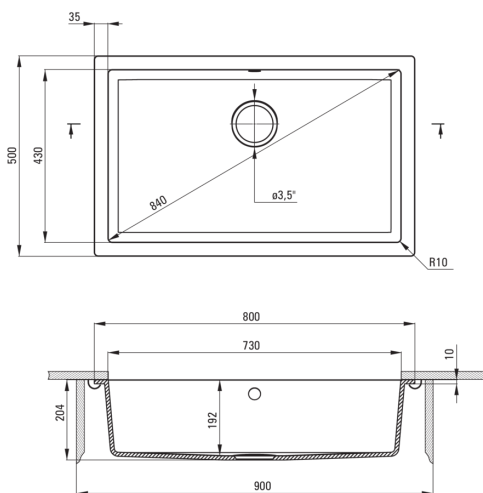

CORDA

Granitspülbecken, 1-Becken

Artikel-Nr.: ZQA_S10D
EAN: 5908212080870
Farbe: Grau metallic
Garantie [Jahre]: 18

Waschbecken

Ausführung	Grau metallic
Art der oberfläche	mat
Material	Granit
Methode der montage	Unterbau
Beckenzahl der spüle	1
Schrank-mindestbreite	900
Breite [mm]	500
Länge	800
Höhe	204
Beckendicke nr. 1 [mm]	192
Aussparung_länge_unterbau	730
Aussparung_breite_unterbau	430
Ausgerüstet	Ja

Garnitur für spüle

Ausführung	Stahl
Stöpselart	manual-
Platzsparender siphon	Ja
Teleskopsiphon	Ja
Möglichkeit zum anschluss einer spül-/waschmaschine	Ja

Charakteristische Merkmale:

- Eigenschaften von Deante-Granit: Widerstandsfähigkeit gegen Stöße, hohe Temperaturen, Verfärbungen, Temperaturschocks
- Längste 18 Jahre Garantie
- Durch die hydrophoben Eigenschaften werden Wassermoleküle abgestoßen
- Außergewöhnlich geräumige und tiefe Kammer bietet sogar Platz für Bleche, die aus dem Ofen genommen wurden
- Platzsparsiphon, der unter anderem Mülltrennung erleichtert
- Spezielles Mittel, das für die zu reinigenden Oberflächen unbedenklich ist
- Die mit Silberionen angereicherte Ausführung fügt antiseptische Eigenschaften hinzu