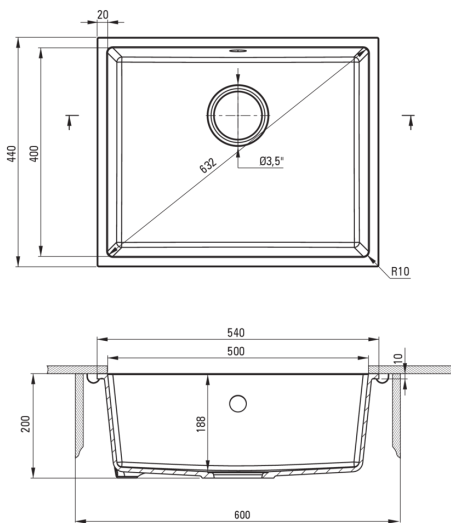

CORDA

Гранітна кухонна раковина, 1-камерний

deante

Код продукту: ZQA_S10C

EAN: 5908212042281

Колір: сірий металік

Гарантія: 18

Раковина

Оздоблення	сірий металік
Тип поверхні	мат
Матеріал	граніт
Спосіб монтажу	підвісний, на одному рівні з стільницею
Кількість камер	1
Мінімальна ширина шапки	600
Ширина [мм]	440
Довжина [мм]	540
Висота [мм]	200
Глибина камери 1	188
Виріз в стільниці (підвісний) - довжина [мм]	500
Виріз в стільниці (підвісний) - ширина [мм]	400
З сифоном	Так

Сифон для раковини

Оздоблення	сталь
Тип пробки	мануальний
Компактний сифон space-saver	Так
Телескопічний сифон	Так
Можливість підключення посудомийної / пральної машини	Так

Відмінна риса:

- Увага! Перш ніж вирізати отвір в стільниці, для установки керамічної кухонної мийки враховуйте фактичні розміри придбаної моделі.
- Властивості граніту Deante: стійкість на удари, високу температуру, знебарвлення, тепловий удар
- Найдовша 18-річна гарантія
- Кухонна раковина обладнана сифоном з підключенням до посудомийної машини
- Гідрофобні властивості відштовхують молекули води
- Оздоблення, збагачене іонами срібла, додає антисептичні властивості
- У надзвичайно просторому і глибокому відсіку можуть розміститися навіть дека вийняті з духовки
- Пропонуємо спеціальний засіб, безпечний для очищуваних поверхонь
- Компактний сифон Space-Saver який зберігає додатковн місце під раковиною