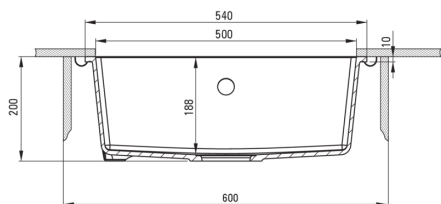

CORDA

granitno korito, 1 posoda

koda izdelka: ZQA_S10C

EAN: 5908212042281

Barva: siva metalik

Garancija [leta]: 18

Korito

Finiš	siva metalik
Tip površine	mat
Material	granit
Metoda montaže	podpultno, poravnano
Število posod	1
Minimalna širina omarice [mm]	600
Širina [mm]	440
Dolžina [mm]	540
Višina [mm]	200
Globina posode [mm]	188
Izrez v delovnem pultu (viseči) - dolžina [mm]	500
Širina izreza [mm]	400
Z dodatki	Ja

Sifon

Finiš	jeklo
Tip čepa	ročno
Nizek sifon/prihranek prostora	Ja
Teleskopski sifon	Ja
Možnost priključitve pomivalnega / pralnega stroja	Ja

karakteristike:

- POZOR! Preden izrežete luknjo v pultu za namestitev keramičnega korita, upoštevajte dejanske dimenzije kupljenega modela.
- Lastnosti granita Deante: odpornost na udarce, visoke temperature, razbarvanje, termični šok
- Najdaljša 18-letna garancija
- Pomivalno korito je opremljeno z dodatki za priključitev pomivalnega stroja
- Hidrofobne lastnosti odbijajo molekule vode
- Finiš, obogaten s srebrovimi ioni, doda antiseptične lastnosti
- V izjemno prostorno in globoko korito gredo tudi pekači, ki pridejo s pečico
- V ponudbi Deante imamo tudi varna namenska čistila
- Sifon, ki prihrani prostor in olajša npr. ločevanje odpadkov