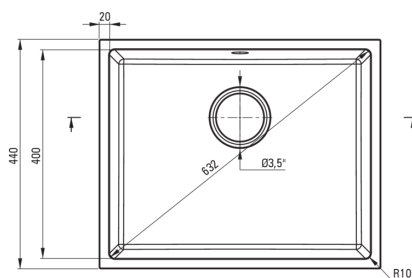

CORDA

granitno korito, 1 posoda

koda izdelka: ZQA_S10C

EAN: 5908212042281

Barva: siva metalik

Garancija [leta]: 18

Korito

Finiš	siva metalik
Tip površine	mat
Material	granit
Metoda montaže	podpultno, poravnano
Število posod	1
Minimalna širina omarice [mm]	600
Širina [mm]	440
Dolžina [mm]	540
Višina [mm]	200
Globina posode [mm]	188
Izrez v delovnem pultu (viseči) - dolžina [mm]	500
Širina izreza [mm]	400
Z dodatki	Ja

Sifon

Finiš	jeklo
Tip čepa	ročno
Nizek sifon/prihranek prostora	Ja
Teleskopski sifon	Ja
Možnost priključitve pomivalnega / pralnega stroja	Ja

karakteristike:

- POZOR! Preden izrežete luknjo v pultu za namestitev keramičnega korita, upoštevajte dejanske dimenzije kupljenega modela.
- Lastnosti granita Deante: odpornost na udarce, visoke temperature, razbarvanje, termični šok
- Najdaljša 18-letna garancija
- Pomivalno korito je opremljeno z dodatki za priključitev pomivalnega stroja
- Hidrofobne lastnosti odbijajo molekule vode
- Finiš, obogaten s srebrovimi ioni, doda antiseptične lastnosti
- V izjemno prostorno in globoko korito gredo tudi pekači, ki pridejo s pečico
- V ponudbi Deante imamo tudi varna namenska čistila
- Sifon, ki prihrani prostor in olajša npr. ločevanje odpadkov