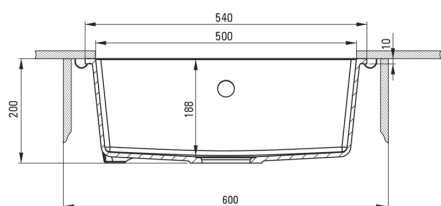

CORDA

granitno korito, 1 posoda

koda izdelka: ZQA_S10C

EAN: 5908212042281

Barva: siva metalik

Garancija [leta]: 18

Korito

Finiš	siva metalik
Tip površine	mat
Material	granit
Metoda montaže	podpultno, poravnano
Število posod	1
Minimalna širina omarice [mm]	600
Širina [mm]	440
Dolžina [mm]	540
Višina [mm]	200
Globina posode [mm]	188
Izrez v delovnem pultu (viseči) - dolžina [mm]	500
Širina izreza [mm]	400
Z dodatki	Ja