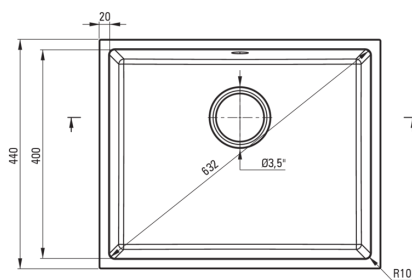

CORDA

granitno korito, 1 posoda

koda izdelka: ZQA_S10C

EAN: 5908212042281

Barva: siva metalik

Garancija [leta]: 18

Korito

Finiš	siva metalik
Tip površine	mat
Material	granit
Metoda montaže	podpultno, poravnano
Število posod	1
Minimalna širina omarice [mm]	600
Širina [mm]	440
Dolžina [mm]	540
Višina [mm]	200
Globina posode [mm]	188
Izrez v delovnem pultu (viseči) - dolžina [mm]	500
Širina izreza [mm]	400
Z dodatki	Ja

Sifon

Finiš	jeklo
Tip čepa	ročno
Nizek sifon/prihranek prostora	Ja
Teleskopski sifon	Ja
Možnost priključitve pomivalnega / pralnega stroja	Ja

karakteristike:

- POZOR! Preden izrežete luknjo v pultu za namestitev keramičnega korita, upoštevajte dejanske dimenzije kupljenega modela.
- Lastnosti granita Deante: odpornost na udarce, visoke temperature, razbarvanje, termični šok
- Najdaljša 18-letna garancija
- Pomivalno korito je opremljeno z dodatki za priključitev pomivalnega stroja
- Hidrofobne lastnosti odbijajo molekule vode
- Finiš, obogaten s srebrovimi ioni, doda antiseptične lastnosti
- V izjemno prostorno in globoko korito gredo tudi pekači, ki pridejo s pečico
- V ponudbi Deante imamo tudi varna namenska čistila
- Sifon, ki prihrani prostor in olajša npr. ločevanje odpadkov