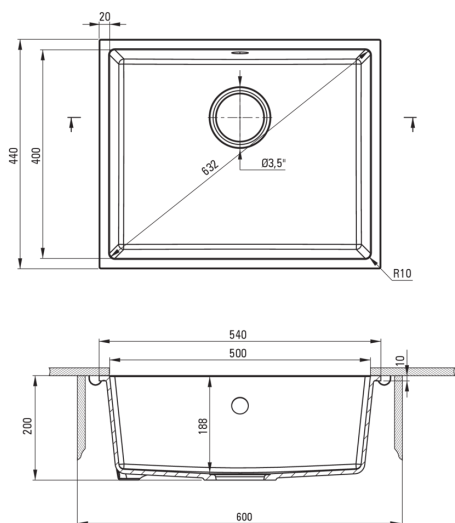

CORDA

Гранитная мойка, 1-чаша

deante

Код товара: ZQA_S10C

EAN: 5908212042281

Цвет: серый металлический

Гарантия [лет]: 18

Мойка

Отделка	серый металлический
Вид поверхности	мат
Материал	гранит
Способ монтажа	подвесной, Ровно со столешницей
Количество чаш	1
Минимальная ширина шкафа [мм]	600
Ширина [мм]	440
Длина [мм]	540
Высота [мм]	200
Глубокость чаши 1 [мм]	188
Вырез в столешнице (подвесная) - длина [мм]	500
Вырез в столешнице (подвесная) - ширина [мм]	400
С сифоном	Да

Сифон для раковины

Отделка	сталь
Вид клапана	мануальный
Компактный сифон space-saver	Да
Телескопический сифон	Да
Возможность подключения посудомоечной/стиральной машины	Да

Отличительные черты:

- Внимание! Прежде чем прорезать отверстие в столешнице, чтобы установить керамическую мойку, учитывайте реальные габариты приобретаемой модели».
- Свойства гранита Deante: ударопрочность, выносливость на высокую температуру, обесцвечивание, термический удар
- Самая продолжительная гарантия 18 лет
- Мойка с сифоном для подключения к посудомоечной машине
- Гидрофобные свойства отталкивают молекулы воды
- Отделка, обогащенная ионами серебра, придает антисептические свойства
- Исключительно просторная и глубокая чаша вмещает даже противни, вынутые из духовки
- Специальное средство, безопасное для очищаемых поверхностей
- Компактный сифон Space-saver позволяющий ограничит место под мойкой