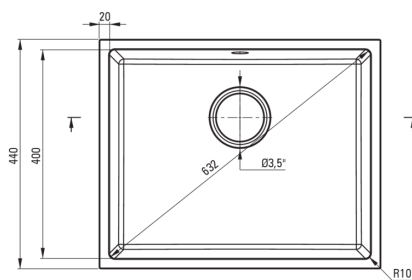

CORDA

Chiuvetă din granit, 1-cuvă

 deante

Codul produsului: ZQA_S10C

EAN: 5908212042281

Culoarea: gri metalic

Garanție [ani]: 18

Chiuvetă

Finisaj	gri metalic
Tipul suprafeței	mat
Material	granit
Metoda de instalare	montare sub blat, la nivel
Număr de cuve	1
Lățimea minimă a dulapului [mm]	600
Lățime [mm]	440
Lungimea [mm]	540
Înălțime [mm]	200
Adâncimea cuvei [mm]	188
Lungimea conturului [mm]	500
Lățimea conturului [mm]	400
Dotat cu accesorii	Da

Sifon

Finisaj	oțel
Tipul dopului	manual
Sifon pentru economie de spațiu	Da
Sifon telescopic	Da
Posibilitate de racordare a unei mașini de spălat vase/ rufe	Da

Caracteristici:

- ATENȚIE! Înainte de a decupa blatul pentru a instala chiuveta, țineți cont de dimensiunea reală ale modelului de chiuvetă pe care l-ați achiziționat.
- Proprietățile granitului Deante: rezistență la impact, temperatură ridicată, decolorare, șoc termic - conform standardului EN 13310
- Cea mai lungă garanție, de 18 ani
- Chiuveta este dotată cu accesorii de racordare la mașina de spălat vase
- Proprietățile hidrofobe resping moleculele de apă.
- Finisajul îmbogățit cu ioni de argint adaugă proprietăți antiseptice.
- În cuva excepțional de spațioasă și adâncă intră până și tăvile scoase din cuptor
- Agent de curățare special, sigur pentru suprafețele curățate
- Sifon pentru economie de spațiu, care înlesnește sortarea reziduurilor