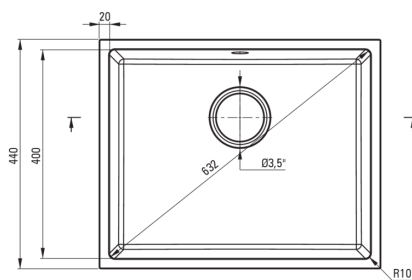

CORDA

Chiuvetă din granit, 1-cuvă

deante

Codul produsului: ZQA_S10C

EAN: 5908212042281

Culoarea: gri metalic

Garanție [ani]: 18

Chiuvetă

Finisaj	gri metalic
Tipul suprafeței	mat
Material	granit
Metoda de instalare	montare sub blat, la nivel
Număr de cuve	1
Lățimea minimă a dulapului [mm]	600
Lățime [mm]	440
Lungimea [mm]	540
Înălțime [mm]	200
Adâncimea cuvei [mm]	188
Lungimea conturului [mm]	500
Lățimea conturului [mm]	400
Dotat cu accesorii	Da

Sifon

Finisaj	oțel
Tipul dopului	manual
Sifon pentru economie de spațiu	Da
Sifon telescopic	Da
Posibilitate de racordare a unei mașini de spălat vase/ rufe	Da

Caracteristici:

- ATENȚIE! Înainte de a decupa blatul pentru a instala chiuveta, țineți cont de dimensiunea reală ale modelului de chiuvetă pe care l-ați achiziționat.
- Proprietățile granitului Deante: rezistență la impact, temperatură ridicată, decolorare, șoc termic - conform standardului EN 13310
- Cea mai lungă garanție, de 18 ani
- Chiuveta este dotată cu accesorii de racordare la mașina de spălat vase
- Proprietățile hidrofobe resping moleculele de apă.
- Finisajul îmbogățit cu ioni de argint adaugă proprietăți antiseptice.
- În cuva excepțional de spațioasă și adâncă intră până și tăvile scoase din cuptor
- Agent de curățare special, sigur pentru suprafețele curățate
- Sifon pentru economie de spațiu, care înlesnește sortarea reziduurilor