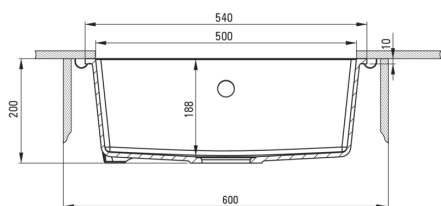

CORDA

Chiuvetă din granit, 1-cuvă

 deante

Codul produsului: ZQA_S10C

EAN: 5908212042281

Culoarea: gri metalic

Garanție [ani]: 18

Chiuvetă

Finisaj	gri metalic
Tipul suprafeței	mat
Material	granit
Metoda de instalare	montare sub blat, la nivel
Număr de cuve	1
Lățimea minimă a dulapului [mm]	600
Lățime [mm]	440
Lungimea [mm]	540
Înălțime [mm]	200
Adâncimea cuvei [mm]	188
Lungimea conturului [mm]	500
Lățimea conturului [mm]	400
Dotat cu accesorii	Da

Sifon

Finisaj	oțel
Tipul dopului	manual
Sifon pentru economie de spațiu	Da
Sifon telescopic	Da
Posibilitate de racordare a unei mașini de spălat vase/ rufe	Da

Caracteristici:

- ATENȚIE! Înainte de a decupa blatul pentru a instala chiuveta, țineți cont de dimensiunea reală ale modelului de chiuvetă pe care l-ați achiziționat.
- Proprietățile granitului Deante: rezistență la impact, temperatură ridicată, decolorare, șoc termic - conform standardului EN 13310
- Cea mai lungă garanție, de 18 ani
- Chiuveta este dotată cu accesorii de racordare la mașina de spălat vase
- Proprietățile hidrofobe resping moleculele de apă.
- Finisajul îmbogățit cu ioni de argint adaugă proprietăți antiseptice.
- În cuva excepțional de spațioasă și adâncă intră până și tăvile scoase din cuptor
- Agent de curățare special, sigur pentru suprafețele curățate
- Sifon pentru economie de spațiu, care înlesnește sortarea reziduurilor