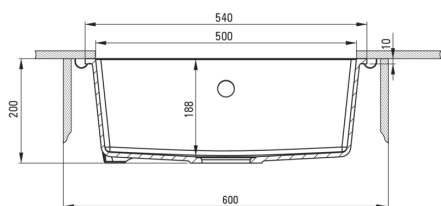

CORDA

Chiuvetă din granit, 1-cuvă

deante

Codul produsului: ZQA_S10C

EAN: 5908212042281

Culoarea: gri metalic

Garanție [ani]: 18

Chiuvetă

Finisaj	gri metalic
Tipul suprafeței	mat
Material	granit
Metoda de instalare	montare sub blat, la nivel
Număr de cuve	1
Lățimea minimă a dulapului [mm]	600
Lățime [mm]	440
Lungimea [mm]	540
Înălțime [mm]	200
Adâncimea cuvei [mm]	188
Lungimea conturului [mm]	500
Lățimea conturului [mm]	400
Dotat cu accesorii	Da

Sifon

Finisaj	oțel
Tipul dopului	manual
Sifon pentru economie de spațiu	Da
Sifon telescopic	Da
Posibilitate de racordare a unei mașini de spălat vase/ rufe	Da

Caracteristici:

- ATENȚIE! Înainte de a decupa blatul pentru a instala chiuveta, țineți cont de dimensiunea reală ale modelului de chiuvetă pe care l-ați achiziționat.
- Proprietățile granitului Deante: rezistență la impact, temperatură ridicată, decolorare, șoc termic - conform standardului EN 13310
- Cea mai lungă garanție, de 18 ani
- Chiuveta este dotată cu accesorii de racordare la mașina de spălat vase
- Proprietățile hidrofobe resping moleculele de apă.
- Finisajul îmbogățit cu ioni de argint adaugă proprietăți antiseptice.
- În cuva excepțional de spațioasă și adâncă intră până și tăvile scoase din cuptor
- Agent de curățare special, sigur pentru suprafețele curățate
- Sifon pentru economie de spațiu, care înlesnește sortarea reziduurilor