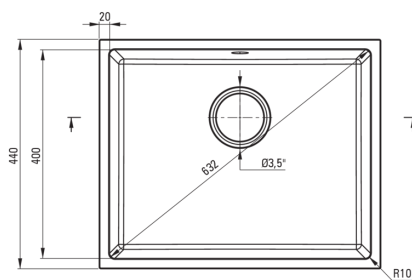

### Lavello

Finitura	grigio metallizzato
Tipo di superficie	opaco
Materiale	granito
Metodo di installazione	sotto montaggio, a filo
Numero di ciotole	1
Larghezza minima del mobile [mm]	600
Larghezza [mm]	440
Lunghezza [mm]	540
Altezza [mm]	200
Profondità vasca [mm]	188
Lunghezza del taglio [mm]	500
Larghezza di taglio [mm]	400
Dotato di accessori	Sì