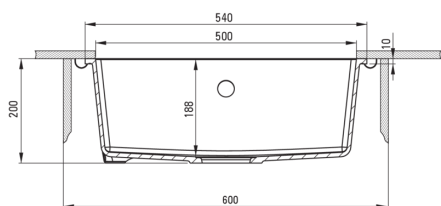

### Lavello

Finitura	grigio metallizzato
Tipo di superficie	opaco
Materiale	granito
Metodo di installazione	sotto montaggio, a filo
Numero di ciotole	1
Larghezza minima del mobile [mm]	600
Larghezza [mm]	440
Lunghezza [mm]	540
Altezza [mm]	200
Profondità vasca [mm]	188
Lunghezza del taglio [mm]	500
Larghezza di taglio [mm]	400
Dotato di accessori	Sì