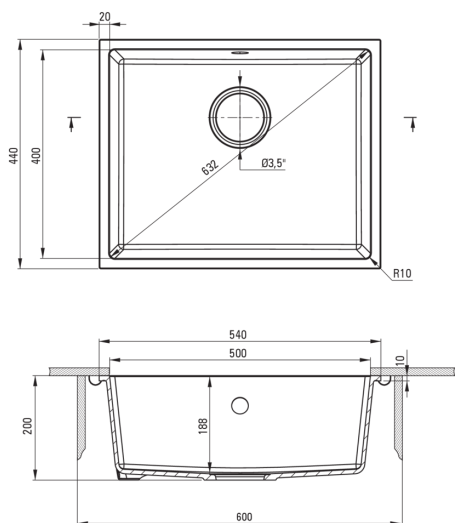

CORDA

Gránit mosogató, 1 medencés

Cikkszám: ZQA_S10C
EAN: 5908212042281
Szín: metálszürke
Garancia [év]: 18

Mosogató

Kivitelezés	metálszürke
Felület típusa	matt
Anyag	gránit
Beszereleési mód	pult alá építhető, A munkafelülettel egy vonalban
Mosogatómedencék száma	1
Minimális szekrényszélesség [mm]	600
Szélesség [mm]	440
Hosszúság [mm]	540
Magasság [mm]	200
A medence mélysége 1 [mm]	188
Kivágás a munkalapon (függesztett) - hossz [mm]	500
Kivágás a munkalapon (függesztett) - szélesség [mm]	400
Tartozékokkal felszerelve	Igen