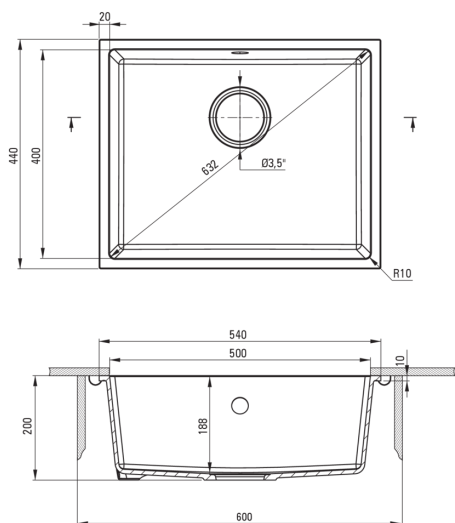

### Évier

Finition	gris métallisé
Type de surface	tapis
Matériel	granit
Méthode de montage	sous le comptoir, même niveaux avec la surface
Nombre de bols	1
Largeur minimale de l'armoire [mm]	600
Largeur [mm]	440
Longueur [mm]	540
Hauteur [mm]	200
Profondeur du bol [mm]	188
Découpe dans le plan de travail (suspendu) - longueur [mm]	500
Découpe dans le plan de travail (suspendu) - largeur [mm]	400
Équipé d'accessoires	Oui