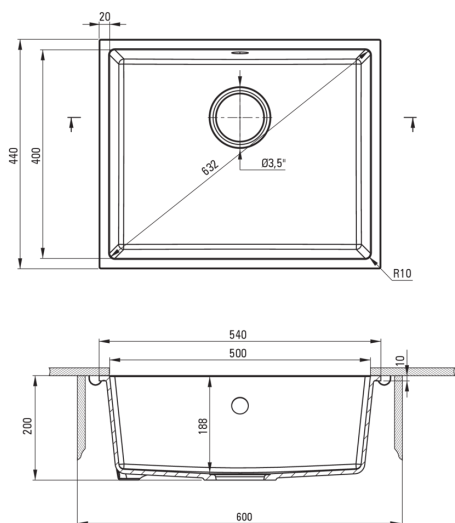

CORDA

Fregadero de granito, 1-seno

Código de producto: ZQA_S10C

EAN: 5908212042281

Color: gris metálico

Garantía [años]: 18

Hundir

Finalizar	gris metálico
Tipo de superficie	mate
Material	granito
Metodo de instalacion	bajo montado, enjuagar
Número de tazones	1
Ancho mínimo del gabinete [mm]	600
Ancho [mm]	440
Longitud [mm]	540
Altura [mm]	200
Profundidad del tazón [mm]	188
Longitud de corte [mm]	500
Ancho recortado [mm]	400
Equipado con accesorios	Sí

Kit de desechos

Finalizar	acero
Tipo de enchufe	manual
Saver de syphon/ space	Sí
Sifón telescópico	Sí
Posibilidad de conectar un lavavajillas/ lavavajillas	Sí

Características:

- ¡ATENCIÓN! Antes de cortar el agujero en la encimera, para montar un fregadero de cerámica, tenga en cuenta las dimensiones reales del modelo comprado.
- Propiedades de granito de Ante: resistencia al impacto, alta temperatura, decoloración, choque térmico
- La garantía de 18 años más larga
- Fregadero equipado con accesorios con una conexión de lavavajillas
- Las propiedades hidrofóbicas repelen las partículas de agua
- El acabado enriquecido con iones de plata agrega propiedades antisépticas
- Una cámara excepcionalmente espaciosa y profunda incluso acomodará hojas retiradas del horno
- Una medida dedicada en la oferta es una caja fuerte dedicada para superficies limpias
- Sifón que ahorra espacio para facilitar, entre otras cosas, la separación de residuos