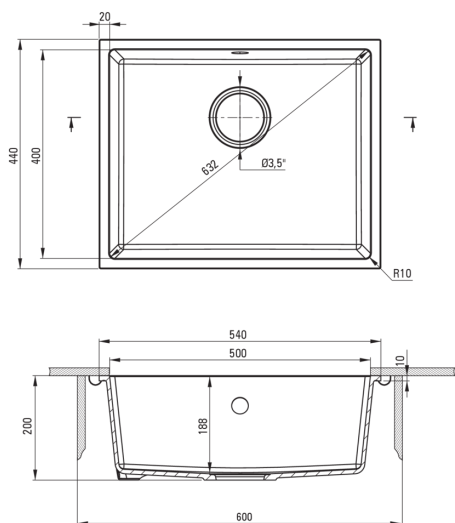

### Waschbecken

|                            |  |
|----------------------------|--|
| Ausführung                 | Grau metallic                          |
| Art der oberfläche         | mat                                    |
| Material                   | Granit                                 |
| Methode der montage        | Unterbau, Bündig mit der Arbeitsplatte |
| Beckenzahl der spüle       | 1                                      |
| Schrank-mindestbreite      | 600                                    |
| Breite [mm]                | 440                                    |
| Länge                      | 540                                    |
| Höhe                       | 200                                    |
| Beckendicke nr. 1 [mm]     | 188                                    |
| Aussparung_länge_unterbau  | 500                                    |
| Aussparung_breite_unterbau | 400                                    |
| Ausgerüstet                | Ja                                     |