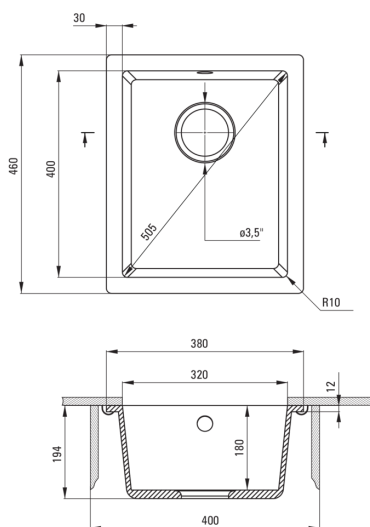

CORDA

Chiuvetă din granit, 1-cuvă

 deante

Codul produsului: ZQA_S10B

EAN: 5908212042274

Culoarea: gri metalic

Garanție [ani]: 18

Chiuvetă

Finisaj	gri metalic
Tipul suprafeței	mat
Material	granit
Metoda de instalare	montare sub blat
Număr de cuve	1
Lățimea minimă a dulapului [mm]	450
Lățime [mm]	460
Lungimea [mm]	380
Înălțime [mm]	194
Adâncimea cuvei [mm]	180
Lungimea conturului [mm]	320
Lățimea conturului [mm]	400
Dotat cu accesorii	Da

Sifon

Finisaj	oțel
Tipul dopului	manual
Sifon pentru economie de spațiu	Da
Sifon telescopic	Da
Posibilitate de racordare a unei mașini de spălat vase/ rufe	Da

Caracteristici:

- ATENȚIE! Înainte de a decupa blatul pentru a instala chiuveta, țineți cont de dimensiunea reală ale modelului de chiuvetă pe care l-ați achiziționat.
- Proprietățile granitului Deante: rezistență la impact, temperatură ridicată, decolorare, șoc termic - conform standardului EN 13310
- Cea mai lungă garanție, de 18 ani
- Chiuveta este dotată cu accesorii de racordare la mașina de spălat vase
- Proprietățile hidrofobe resping moleculele de apă.
- Finisajul îmbogățit cu ioni de argint adaugă proprietăți antiseptice.
- Agent de curățare special, sigur pentru suprafețele curățate
- Sifon pentru economie de spațiu, care înlesnește sortarea reziduurilor