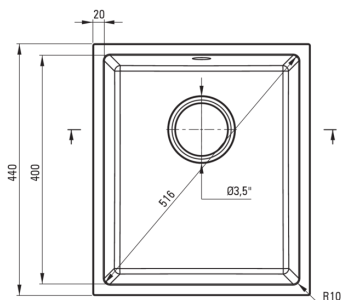

### Chiuvetă

Finisaj	gri metalic
Tipul suprafeței	mat
Material	granit
Metoda de instalare	montare sub blat
Număr de cuve	1
Lățimea minimă a dulapului [mm]	450
Lățime [mm]	440
Lungimea [mm]	380
Înălțime [mm]	200
Adâncimea cuvei [mm]	188
Lungimea conturului [mm]	340
Lățimea conturului [mm]	400
Dotat cu accesorii	Da