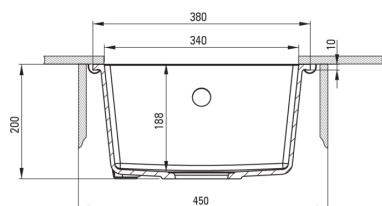

### Chiuvetă

Finisaj	gri metalic
Tipul suprafeței	mat
Material	granit
Metoda de instalare	montare sub blat
Număr de cuve	1
Lățimea minimă a dulapului [mm]	450
Lățime [mm]	440
Lungimea [mm]	380
Înălțime [mm]	200
Adâncimea cuvei [mm]	188
Lungimea conturului [mm]	340
Lățimea conturului [mm]	400
Dotat cu accesorii	Da