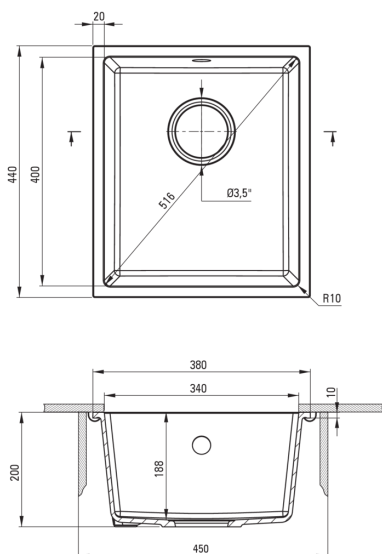

Zlewozmywak

Wykończenie	szary metalik
Rodzaj powierzchni	mat
Materiał	granit
Sposób montażu	podblatowy
Ilość komór zlewozmywaka	1
Minimalna szerokość szafki [mm]	450
Szerokość [mm]	440
Długość [mm]	380
Wysokość [mm]	200
Głębokość komory 1 [mm]	188
Wycięcie w blacie (podwieszany) - długość [mm]	340
Wycięcie w blacie (podwieszany) - szerokość [mm]	400
Wyposażony w osprzęt	Tak