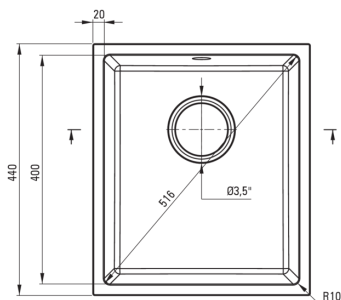

CORDA

Lavello in granito, 1-vaschetta

Codice prodotto: ZQA_S10B

EAN: 5908212042274

Colore: grigio metallizzato

Garanzia [anni]: 18

Lavello

Finitura	grigio metallizzato
Tipo di superficie	opaco
Materiale	granito
Metodo di installazione	sotto montaggio
Numero di ciotole	1
Larghezza minima del mobile [mm]	450
Larghezza [mm]	440
Lunghezza [mm]	380
Altezza [mm]	200
Profondità vasca [mm]	188
Lunghezza del taglio [mm]	340
Larghezza di taglio [mm]	400
Dotato di accessori	Sì

Kit di scarico

Finitura	acciaio
Tipo a spina	manuale
Sifone basso/ salvaspazio	Sì
Sifone telescopico	Sì
Possibilità di collegare una lavastoviglie/lavatrice	Sì

Caratteristiche:

- **ATTENZIONE!** Prima di praticare un foro nel piano del tavolo per installare il lavello, tieni conto delle dimensioni reali del modello che hai acquistato.
- Proprietà del granito Deante: resistenza agli urti, alle alte temperature, allo scolorimento e agli shock termici.
- La garanzia più lunga, 18 anni
- Il lavello è dotato di raccordi con collegamento alla lavastoviglie
- Le proprietà idrofobiche respingono le molecole d'acqua
- La finitura arricchita con ioni d'argento aggiunge proprietà antisettiche
- Detergente dedicato, sicuro per le superfici pulite
- Sifone salvaspazio che facilita ad esempio la raccolta differenziata dei rifiuti