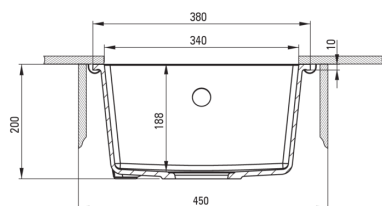

CORDA

Lavello in granito, 1-vaschetta

Codice prodotto: ZQA_S10B

EAN: 5908212042274

Colore: grigio metallizzato

Garanzia [anni]: 18

Lavello

Finitura	grigio metallizzato
Tipo di superficie	opaco
Materiale	granito
Metodo di installazione	sotto montaggio
Numero di ciotole	1
Larghezza minima del mobile [mm]	450
Larghezza [mm]	440
Lunghezza [mm]	380
Altezza [mm]	200
Profondità vasca [mm]	188
Lunghezza del taglio [mm]	340
Larghezza di taglio [mm]	400
Dotato di accessori	Sì

Kit di scarico

Finitura	acciaio
Tipo a spina	manuale
Sifone basso/ salvaspazio	Sì
Sifone telescopico	Sì
Possibilità di collegare una lavastoviglie/lavatrice	Sì

Caratteristiche:

- **ATTENZIONE!** Prima di praticare un foro nel piano del tavolo per installare il lavello, tieni conto delle dimensioni reali del modello che hai acquistato.
- Proprietà del granito Deante: resistenza agli urti, alle alte temperature, allo scolorimento e agli shock termici.
- La garanzia più lunga, 18 anni
- Il lavello è dotato di raccordi con collegamento alla lavastoviglie
- Le proprietà idrofobiche respingono le molecole d'acqua
- La finitura arricchita con ioni d'argento aggiunge proprietà antisettiche
- Detergente dedicato, sicuro per le superfici pulite
- Sifone salvaspazio che facilita ad esempio la raccolta differenziata dei rifiuti