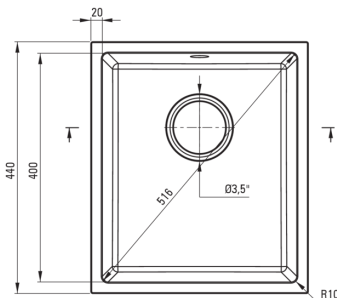

### Mosogató

Kivitelezés	metálszürke
Felület típusa	matt
Anyag	gránit
Beszerelési mód	pult alá építhető
Mosogatómedencék száma	1
Minimális szekrényszélesség [mm]	450
Szélesség [mm]	440
Hosszúság [mm]	380
Magasság [mm]	200
A medence mélysége 1 [mm]	188
Kivágás a munkalapban (függesztett) - hossz [mm]	340
Kivágás a munkalapban (függesztett) - szélesség [mm]	400
Tartozékokkal felszerelve	Igen