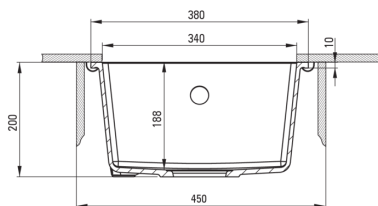

### Mosogató

Kivitelezés	metálszürke
Felület típusa	matt
Anyag	gránit
Beszerelési mód	pult alá építhető
Mosogatómedencék száma	1
Minimális szekrényszélesség [mm]	450
Szélesség [mm]	440
Hosszúság [mm]	380
Magasság [mm]	200
A medence mélysége 1 [mm]	188
Kivágás a munkalapban (függesztett) - hossz [mm]	340
Kivágás a munkalapban (függesztett) - szélesség [mm]	400
Tartozékokkal felszerelve	Igen