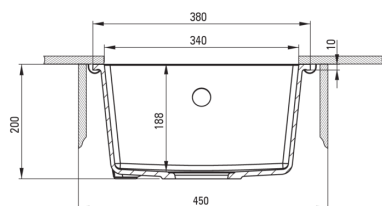

### Évier

Finition	gris métallisé
Type de surface	tapis
Matériel	granit
Méthode de montage	sous le comptoir
Nombre de bols	1
Largeur minimale de l'armoire [mm]	450
Largeur [mm]	440
Longueur [mm]	380
Hauteur [mm]	200
Profondeur du bol [mm]	188
Découpe dans le plan de travail (suspendu) - longueur [mm]	340
Découpe dans le plan de travail (suspendu) - largeur [mm]	400
Équipé d'accessoires	Oui