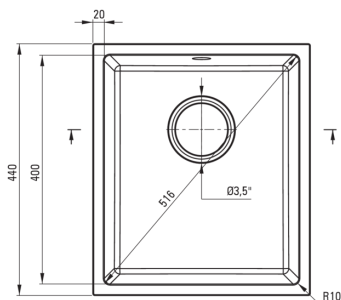

### Évier

Finition	gris métallisé
Type de surface	tapis
Matériel	granit
Méthode de montage	sous le comptoir
Nombre de bols	1
Largeur minimale de l'armoire [mm]	450
Largeur [mm]	440
Longueur [mm]	380
Hauteur [mm]	200
Profondeur du bol [mm]	188
Découpe dans le plan de travail (suspendu) - longueur [mm]	340
Découpe dans le plan de travail (suspendu) - largeur [mm]	400
Équipé d'accessoires	Oui