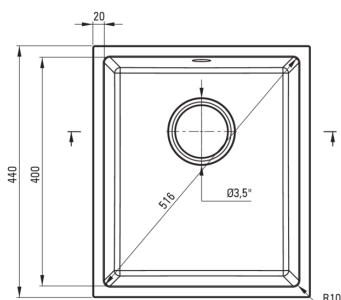

### Hundir

Finalizar	gris metálico
Tipo de superficie	mate
Material	granito
Metodo de instalacion	bajo montado
Número de tazones	1
Ancho mínimo del gabinete [mm]	450
Ancho [mm]	440
Longitud [mm]	380
Altura [mm]	200
Profundidad del tazón [mm]	188
Longitud de corte [mm]	340
Ancho recortado [mm]	400
Equipado con accesorios	Sí