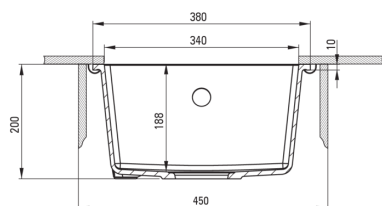

### Hundir

Finalizar	gris metálico
Tipo de superficie	mate
Material	granito
Metodo de instalacion	bajo montado
Número de tazones	1
Ancho mínimo del gabinete [mm]	450
Ancho [mm]	440
Longitud [mm]	380
Altura [mm]	200
Profundidad del tazón [mm]	188
Longitud de corte [mm]	340
Ancho recortado [mm]	400
Equipado con accesorios	Sí