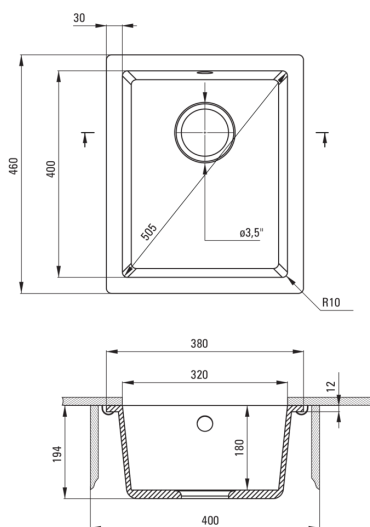

### Hundir

Finalizar	gris metálico
Tipo de superficie	mate
Material	granito
Metodo de instalacion	bajo montado
Número de tazones	1
Ancho mínimo del gabinete [mm]	450
Ancho [mm]	460
Longitud [mm]	380
Altura [mm]	194
Profundidad del tazón [mm]	180
Longitud de corte [mm]	320
Ancho recortado [mm]	400
Equipado con accesorios	Sí