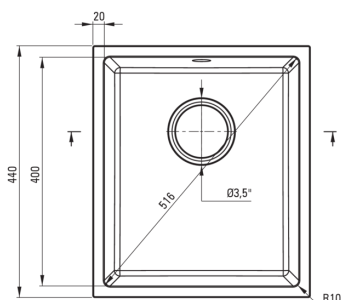

CORDA

Granitspülbecken, 1-Becken

Artikel-Nr.: ZQA_S10B

EAN: 5908212042274

Farbe: Grau metallic

Garantie [Jahre]: 18

Waschbecken

Ausführung	Grau metallic
Art der oberfläche	mat
Material	Granit
Methode der montage	Unterbau
Beckenzahl der spüle	1
Schrank-mindestbreite	450
Breite [mm]	440
Länge	380
Höhe	200
Beckendicke nr. 1 [mm]	188
Aussparung_länge_unterbau	340
Aussparung_breite_unterbau	400
Ausgerüstet	Ja

Garnitur für spüle

Ausführung	Stahl
Stöpselart	manual-
Platzsparender siphon	Ja
Teleskopsiphon	Ja
Möglichkeit zum anschluss einer spül-/waschmaschine	Ja

Charakteristische Merkmale:

- ACHTUNG! Bevor Sie ein Loch in die Arbeitsplatte schneiden, um die Keramikspüle zu installieren, berücksichtigen Sie die tatsächlichen Maße des gekauften Modells.
- Eigenschaften von Deante-Granit: Widerstandsfähigkeit gegen Stöße, hohe Temperaturen, Verfärbungen, Temperaturschocks
- Längste 18 Jahre Garantie
- Spüle ausgestattet mit Garnitur mit einem Anschluss an die Spülmaschine
- Durch die hydrophoben Eigenschaften werden Wassermoleküle abgestoßen
- Die mit Silberionen angereicherte Ausführung fügt antiseptische Eigenschaften hinzu
- Spezielles Mittel, das für die zu reinigenden Oberflächen unbedenklich ist
- Platzsparsiphon, der unter anderem Mülltrennung erleichtert