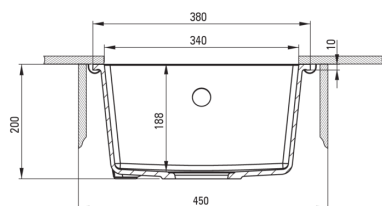

CORDA

Granitspülbecken, 1-Becken

Artikel-Nr.: ZQA_S10B

EAN: 5908212042274

Farbe: Grau metallic

Garantie [Jahre]: 18

Waschbecken

Ausführung	Grau metallic
Art der oberfläche	mat
Material	Granit
Methode der montage	Unterbau
Beckenzahl der spüle	1
Schrank-mindestbreite	450
Breite [mm]	440
Länge	380
Höhe	200
Beckendicke nr. 1 [mm]	188
Aussparung_länge_unterbau	340
Aussparung_breite_unterbau	400
Ausgerüstet	Ja

Garnitur für spüle

Ausführung	Stahl
Stöpselart	manual-
Platzsparender siphon	Ja
Teleskopsiphon	Ja
Möglichkeit zum anschluss einer spül-/waschmaschine	Ja

Charakteristische Merkmale:

- ACHTUNG! Bevor Sie ein Loch in die Arbeitsplatte schneiden, um die Keramikspüle zu installieren, berücksichtigen Sie die tatsächlichen Maße des gekauften Modells.
- Eigenschaften von Deante-Granit: Widerstandsfähigkeit gegen Stöße, hohe Temperaturen, Verfärbungen, Temperaturschocks
- Längste 18 Jahre Garantie
- Spüle ausgestattet mit Garnitur mit einem Anschluss an die Spülmaschine
- Durch die hydrophoben Eigenschaften werden Wassermoleküle abgestoßen
- Die mit Silberionen angereicherte Ausführung fügt antiseptische Eigenschaften hinzu
- Spezielles Mittel, das für die zu reinigenden Oberflächen unbedenklich ist
- Platzsparsiphon, der unter anderem Mülltrennung erleichtert