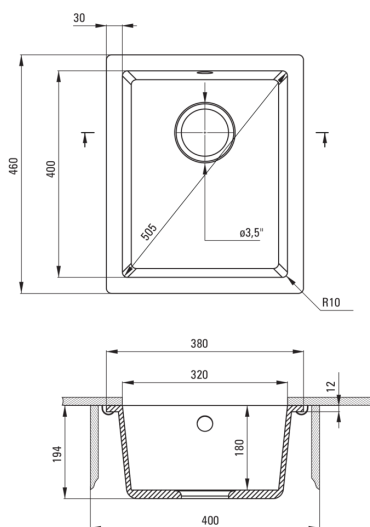

CORDA

Granitspülbecken, 1-Becken

Artikel-Nr.: ZQA_S10B

EAN: 5908212042274

Farbe: Grau metallic

Garantie [Jahre]: 18

Waschbecken

Ausführung	Grau metallic
Art der oberfläche	mat
Material	Granit
Methode der montage	Unterbau
Beckenzahl der spüle	1
Schrank-mindestbreite	450
Breite [mm]	460
Länge	380
Höhe	194
Beckendicke nr. 1 [mm]	180
Aussparung_länge_unterbau	320
Aussparung_breite_unterbau	400
Ausgerüstet	Ja

Garnitur für spüle

Ausführung	Stahl
Stöpselart	manual-
Platzsparender siphon	Ja
Teleskopsiphon	Ja
Möglichkeit zum anschluss einer spül-/waschmaschine	Ja

Charakteristische Merkmale:

- ACHTUNG! Bevor Sie ein Loch in die Arbeitsplatte schneiden, um die Keramikspüle zu installieren, berücksichtigen Sie die tatsächlichen Maße des gekauften Modells.
- Eigenschaften von Deante-Granit: Widerstandsfähigkeit gegen Stöße, hohe Temperaturen, Verfärbungen, Temperaturschocks
- Längste 18 Jahre Garantie
- Spüle ausgestattet mit Garnitur mit einem Anschluss an die Spülmaschine
- Durch die hydrophoben Eigenschaften werden Wassermoleküle abgestoßen
- Die mit Silberionen angereicherte Ausführung fügt antiseptische Eigenschaften hinzu
- Spezielles Mittel, das für die zu reinigenden Oberflächen unbedenklich ist
- Platzsparsiphon, der unter anderem Mülltrennung erleichtert