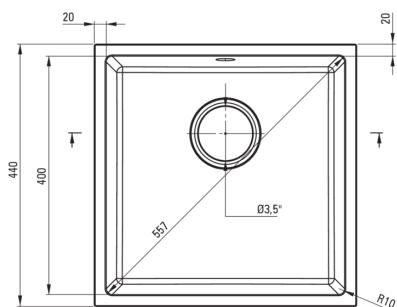

CORDA

Гранітна кухонна раковина, 1-камерний

deante

Код продукту: ZQA_S10A

EAN: 5907650845676

Колір: сірий металік

Гарантія: 18

Раковина

Оздоблення	сірий металік
Тип поверхні	мат
Матеріал	граніт
Спосіб монтажу	підвісний
Кількість камер	1
Мінімальна ширина шафки	500
Ширина [мм]	440
Довжина [мм]	440
Висота [мм]	200
Глибина камери 1	187
Виріз в стільниці (підвісний) - довжина [мм]	400
Виріз в стільниці (підвісний) - ширина [мм]	400
Універсальний	Так
З сифоном	Так

Сифон для раковини

Оздоблення	сталь
Тип пробки	мануальний
Компактний сифон space-saver	Так
Можливість підключення посудомийної / пральної машини	Так

Відмінна риса:

- Увага! Перш ніж вирізати отвір в стільниці, для установки керамічної кухонної мийки враховуйте фактичні розміри придбаної моделі.
- Властивості граніту Deante: стійкість на удари, високу температуру, знебарвлення, тепловий удар
- Компактний сифон Space-Saver який зберігає додатковн місце під раковиною
- Найдовша 18-річна гарантія
- Кухонна раковина обладнана сифоном з підключенням до посудомийної машини
- Оздоблення, збагачене іонами срібла, додає антисептичні властивості
- Гідрофобні властивості відштовхують молекули води
- Пропонуємо спеціальний засіб, безпечний для очищуваних поверхонь
- Оздоблення, збагачене іонами срібла, додає антисептичні властивості