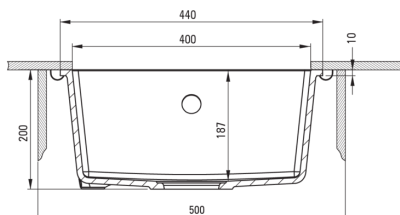

CORDA

Гранітна кухонна раковина, 1-камерний

deante

Код продукту: ZQA_S10A

EAN: 5907650845676

Колір: сірий металік

Гарантія: 18

Раковина

Оздоблення	сірий металік
Тип поверхні	мат
Матеріал	граніт
Спосіб монтажу	підвісний
Кількість камер	1
Мінімальна ширина шафки	500
Ширина [мм]	440
Довжина [мм]	440
Висота [мм]	200
Глибина камери 1	187
Виріз в стільниці (підвісний) - довжина [мм]	400
Виріз в стільниці (підвісний) - ширина [мм]	400
Універсальний	Так
З сифоном	Так

Сифон для раковини

Оздоблення	сталь
Тип пробки	мануальний
Компактний сифон space-saver	Так
Можливість підключення посудомийної / пральної машини	Так

Відмінна риса:

- Увага! Перш ніж вирізати отвір в стільниці, для установки керамічної кухонної мийки враховуйте фактичні розміри придбаної моделі.
- Властивості граніту Deante: стійкість на удари, високу температуру, знебарвлення, тепловий удар
- Компактний сифон Space-Saver який зберігає додатковн місце під раковиною
- Найдовша 18-річна гарантія
- Кухонна раковина обладнана сифоном з підключенням до посудомийної машини
- Оздоблення, збагачене іонами срібла, додає антисептичні властивості
- Гідрофобні властивості відштовхують молекули води
- Пропонуємо спеціальний засіб, безпечний для очищуваних поверхонь
- Оздоблення, збагачене іонами срібла, додає антисептичні властивості