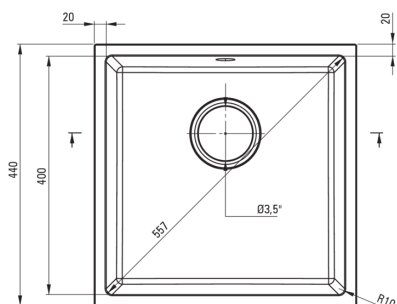

CORDA

Chiuvetă din granit, 1-cuvă

deante

Codul produsului: ZQA_S10A

EAN: 5907650845676

Culoarea: gri metalic

Garanție [ani]: 18

Chiuvetă

Finisaj	gri metalic
Tipul suprafeței	mat
Material	granit
Metoda de instalare	montare sub blat
Număr de cuve	1
Lățimea minimă a dulapului [mm]	500
Lățime [mm]	440
Lungimea [mm]	440
Înălțime [mm]	200
Adâncimea cuvei [mm]	187
Lungimea conturului [mm]	400
Lățimea conturului [mm]	400
Reversibil	Da
Dotat cu accesorii	Da

Sifon

Finisaj	oțel
Tipul dopului	manual
Sifon pentru economie de spațiu	Da
Posibilitate de racordare a unei mașini de spălat vase/ rufe	Da

Caracteristici:

- ATENȚIE! Înainte de a decupa blatul pentru a instala chiuveta, țineți cont de dimensiunea reală ale modelului de chiuvetă pe care l-ați achiziționat.
- Proprietățile granitului Deante: rezistență la impact, temperatură ridicată, decolorare, șoc termic - conform standardului EN 13310
- Sifon pentru economie de spațiu, care înlesnește sortarea reziduurilor
- Cea mai lungă garanție, de 18 ani
- Chiuveta este dotată cu accesorii de racordare la mașina de spălat vase
- Finisajul îmbogățit cu ioni de argint adaugă proprietăți antiseptice.
- Proprietățile hidrofobe resping moleculele de apă.
- Agent de curățare special, sigur pentru suprafețele curățate
- Finisajul îmbogățit cu ioni de argint adaugă proprietăți antiseptice.