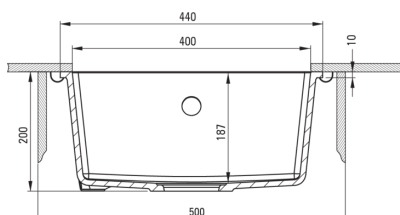

CORDA

Chiuvetă din granit, 1-cuvă

deante

Codul produsului: ZQA_S10A

EAN: 5907650845676

Culoarea: gri metalic

Garanție [ani]: 18

Chiuvetă

Finisaj	gri metalic
Tipul suprafeței	mat
Material	granit
Metoda de instalare	montare sub blat
Număr de cuve	1
Lățimea minimă a dulapului [mm]	500
Lățime [mm]	440
Lungimea [mm]	440
Înălțime [mm]	200
Adâncimea cuvei [mm]	187
Lungimea conturului [mm]	400
Lățimea conturului [mm]	400
Reversibil	Da
Dotat cu accesorii	Da

Sifon

Finisaj	oțel
Tipul dopului	manual
Sifon pentru economie de spațiu	Da
Posibilitate de racordare a unei mașini de spălat vase/ rufe	Da

Caracteristici:

- ATENȚIE! Înainte de a decupa blatul pentru a instala chiuveta, țineți cont de dimensiunea reală ale modelului de chiuvetă pe care l-ați achiziționat.
- Proprietățile granitului Deante: rezistență la impact, temperatură ridicată, decolorare, șoc termic - conform standardului EN 13310
- Sifon pentru economie de spațiu, care înlesnește sortarea reziduurilor
- Cea mai lungă garanție, de 18 ani
- Chiuveta este dotată cu accesorii de racordare la mașina de spălat vase
- Finisajul îmbogățit cu ioni de argint adaugă proprietăți antiseptice.
- Proprietățile hidrofobe resping moleculele de apă.
- Agent de curățare special, sigur pentru suprafețele curățate
- Finisajul îmbogățit cu ioni de argint adaugă proprietăți antiseptice.