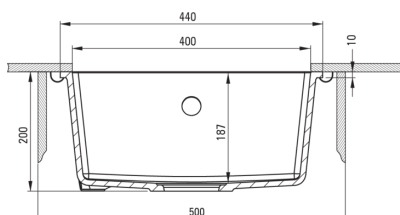

CORDA

Chiuvetă din granit, 1-cuvă

 deante

Codul produsului: ZQA_S10A

EAN: 5907650845676

Culoarea: gri metalic

Garanție [ani]: 18

Chiuvetă

Finisaj	gri metalic
Tipul suprafeței	mat
Material	granit
Metoda de instalare	montare sub blat
Număr de cuve	1
Lățimea minimă a dulapului [mm]	500
Lățime [mm]	440
Lungimea [mm]	440
Înălțime [mm]	200
Adâncimea cuvei [mm]	187
Lungimea conturului [mm]	400
Lățimea conturului [mm]	400
Reversibil	Da
Dotat cu accesorii	Da

Sifon

Finisaj	oțel
Tipul dopului	manual
Sifon pentru economie de spațiu	Da
Posibilitate de racordare a unei mașini de spălat vase/ rufe	Da

Caracteristici:

- ATENȚIE! Înainte de a decupa blatul pentru a instala chiuveta, țineți cont de dimensiunea reală ale modelului de chiuvetă pe care l-ați achiziționat.
- Proprietățile granitului Deante: rezistență la impact, temperatură ridicată, decolorare, șoc termic - conform standardului EN 13310
- Sifon pentru economie de spațiu, care înlesnește sortarea reziduurilor
- Cea mai lungă garanție, de 18 ani
- Chiuveta este dotată cu accesorii de racordare la mașina de spălat vase
- Finisajul îmbogățit cu ioni de argint adaugă proprietăți antiseptice.
- Proprietățile hidrofobe resping moleculele de apă.
- Agent de curățare special, sigur pentru suprafețele curățate
- Finisajul îmbogățit cu ioni de argint adaugă proprietăți antiseptice.