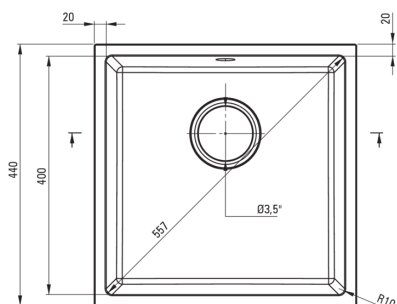

CORDA

Chiuvetă din granit, 1-cuvă

 deante

Codul produsului: ZQA_S10A

EAN: 5907650845676

Culoarea: gri metalic

Garanție [ani]: 18

Chiuvetă

Finisaj	gri metalic
Tipul suprafeței	mat
Material	granit
Metoda de instalare	montare sub blat
Număr de cuve	1
Lățimea minimă a dulapului [mm]	500
Lățime [mm]	440
Lungimea [mm]	440
Înălțime [mm]	200
Adâncimea cuvei [mm]	187
Lungimea conturului [mm]	400
Lățimea conturului [mm]	400
Reversibil	Da
Dotat cu accesorii	Da

Sifon

Finisaj	oțel
Tipul dopului	manual
Sifon pentru economie de spațiu	Da
Posibilitate de racordare a unei mașini de spălat vase/ rufe	Da

Caracteristici:

- ATENȚIE! Înainte de a decupa blatul pentru a instala chiuveta, țineți cont de dimensiunea reală ale modelului de chiuvetă pe care l-ați achiziționat.
- Proprietățile granitului Deante: rezistență la impact, temperatură ridicată, decolorare, șoc termic - conform standardului EN 13310
- Sifon pentru economie de spațiu, care înlesnește sortarea reziduurilor
- Cea mai lungă garanție, de 18 ani
- Chiuveta este dotată cu accesorii de racordare la mașina de spălat vase
- Finisajul îmbogățit cu ioni de argint adaugă proprietăți antiseptice.
- Proprietățile hidrofobe resping moleculele de apă.
- Agent de curățare special, sigur pentru suprafețele curățate
- Finisajul îmbogățit cu ioni de argint adaugă proprietăți antiseptice.