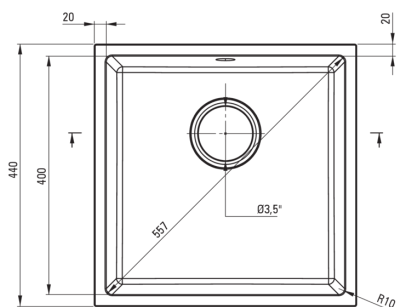

### Zlewozmywak

Wykończenie	szary metalik
Rodzaj powierzchni	mat
Materiał	granit
Sposób montażu	podblatowy
Ilość komór zlewozmywaka	1
Minimalna szerokość szafki [mm]	500
Szerokość [mm]	440
Długość [mm]	440
Wysokość [mm]	200
Głębokość komory 1 [mm]	187
Wycięcie w blacie (podwieszany) - długość [mm]	400
Wycięcie w blacie (podwieszany) - szerokość [mm]	400
Odwracalny	Tak
Wyposażony w osprzęt	Tak