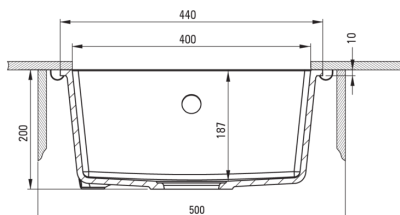

### Zlewozmywak

Wykończenie	szary metalik
Rodzaj powierzchni	mat
Materiał	granit
Sposób montażu	podblatowy
Ilość komór zlewozmywaka	1
Minimalna szerokość szafki [mm]	500
Szerokość [mm]	440
Długość [mm]	440
Wysokość [mm]	200
Głębokość komory 1 [mm]	187
Wycięcie w blacie (podwieszany) - długość [mm]	400
Wycięcie w blacie (podwieszany) - szerokość [mm]	400
Odwracalny	Tak
Wyposażony w osprzęt	Tak